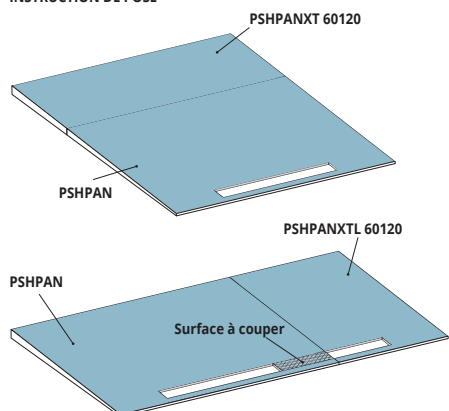

PROSHOWER PANEL LINEAR
PSHPAN

PROFOIL
PFLO 0405

PROBAND 150
PRBPE 1507

PROBAND FIX
PRBFXB

SPATULE DENTÉE
PRSPD 10

PROFILS EN ALUMINIUM
PIAA 40212

PROSHOWER PANEL EXTENSION INSTRUCTION DE POSE

Article	Description	Pc/Cond.
PSHPAN	Panneau en polystyrène pressé hd - 120 cm x 120 cm avec Profoil pre-collé	1

Article	Description	Pc/Cond.
PSHPANXT 60120	PROSHOWER PANEL EXTENSION 120x60 cm pour PROSHOWER PANEL LINEAR - Pente 2%	1
PSHPANXTL 60120	PROSHOWER PANEL EXTENSION LATÉRALE 60x120 cm pour PROSHOWER PANEL LINEAR - Pente 2%	1