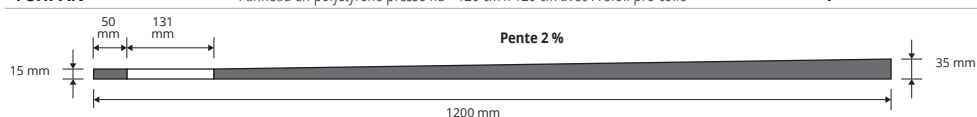

PROSHOWER PANEL LINEAR
PSHPAN

PROFOIL
PFLO 0405

PROBAND 150
PRBPE 1507

PROBAND FIX
PRBFXB

SPATULE DENTÉE
PRSPD 10

PROFILS EN ALUMINIUM
PIAA 40212

PROSHOWER PANEL EXTENSION INSTRUCTION DE POSE

Article	Description	Pc/Cond.
PSHPAN	Panneau en polystyrène pressé hd - 120 cm x 120 cm avec Profoil pre-collé	1

Article	Description	Pc/Cond.
PSHPANXT 60120	PROSHOWER PANEL EXTENSION 120x60 cm pour PROSHOWER PANEL LINEAR - Pente 2%	1
PSHPANXTL 60120	PROSHOWER PANEL EXTENSION LATÉRALE 60x120 cm pour PROSHOWER PANEL LINEAR - Pente 2%	1