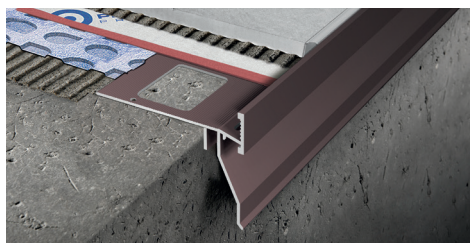

PROTERRACE DRAIN FDP

ОКРАШЕННЫЙ АЛЮМИНИЙ

PROTERRACE DRAIN FDP окружный профиль из окрашенного алюминия для защищает края плиток на террасах и балконах и обеспечивает правильное стекание дождевой воды. Профиль снабжен с перфорированным ребром для сцепления с суппортом и с вертикальной частью, обеспечивающей правильное стекание дождевой воды и защищающей край плиточного покрытия. Профиль обладает также отверстиями в форме петлицы, для вытекания воды, в случае проникновения воды под плиточным покрытием. Имеются в наличии комплекующие элементы, такие как сваренный внешний угол и соединения, которые обеспечивают простую и быструю укладку. **СПЕЦИАЛЬНАЯ ОТДЕЛКА SEASIDE (использовать Приморский):** Продукт также доступен по запросу со специальной предварительной обработкой SEASIDE, которая увеличивает его устойчивость к коррозии, когда требуется установка в морской среде.

PFDP 10AL...

ОБРАЗЦЫ И ТЕХНИЧЕСКИЕ ИНСТРУКЦИИ УКЛАДКИ

1. Выберите PROTERRACE DRAIN FDP желаемой цвета и в зависимости от толщины плитки. 2. Крепите внешние уголки к стяжке. 3. Отрежьте PROTERRACE DRAIN FDP нужной длины. Присоедините профиль к уголкам используя соединения и крепите его гвоздями к суппорту. 4. Нанесите желаемую систему гидроизоляции и заделайте соединение с профилем. 5. Положите настил, оставляя промежуток 5мм между плиткой и профилем. 6. Загерметизируйте между плиткой и профилем при помощи PROBAND FIX (С.186).

КАК ЗАПРОСИТЬ ОТДЕЛКУ "SEASIDE" (Приморский)

При заказе добавьте S после кода артикула.
Пример: PFDP 10ALGF (seaside) = PFDP 10ALGFS

ОКРАШЕННЫЙ АЛЮМ.

длина бруска 2,7 ЛИН.М - упак. 5 ШТ. - 13,5 ЛИН.М

Артикул	Н mm
PFDP 10AL...	10
PFDP 125AL...	12,5