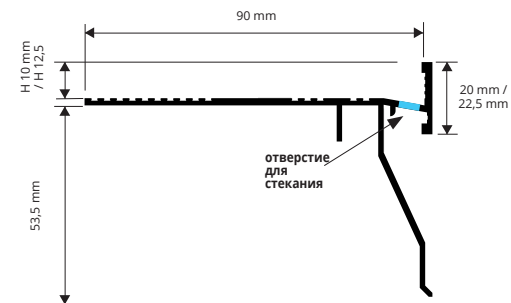

PROTERRACE DRAIN FDP

ОКРАШЕННЫЙ АЛЮМИНИЙ

PROTERRACE DRAIN FDP окружный профиль из окрашенного алюминия для защищает края плиток на террасах и балконах и обеспечивает правильное стекание дождевой воды. Профиль снабжен с перфорированным ребром для сцепления с суппортом и с вертикальной частью, обеспечивающей правильное стекание дождевой воды и защищающей край плиточного покрытия. Профиль обладает также отверстиями в форме петлицы, для вытекания воды, в случае проникновения воды под плиточным покрытием. Имеются в наличии комплекующие элементы, такие как сваренный внешний угол и соединения, которые обеспечивают простую и быструю укладку. **СПЕЦИАЛЬНАЯ ОТДЕЛКА SEASIDE (использовать Приморский):** Продукт также доступен по запросу со специальной предварительной обработкой SEASIDE, которая увеличивает его устойчивость к коррозии, когда требуется установка в морской среде.

PFDP 10AL...