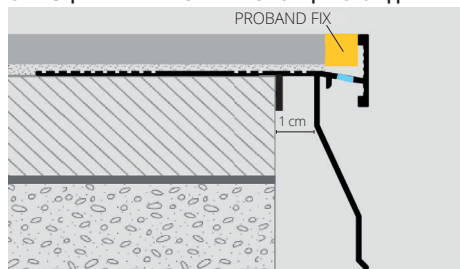

PROTERRACE DRAIN FDP

ОКРАШЕННЫЙ АЛЮМИНИЙ

PROTERRACE DRAIN FDP окружный профиль из окрашенного алюминия для защищает края плиток на террасах и балконах и обеспечивает правильное стекание дождевой воды. Профиль снабжен с перфорированным ребром для сцепления с суппортом и с вертикальной частью, обеспечивающей правильное стекание дождевой воды и защищающей край плиточного покрытия. Профиль обладает также отверстиями в форме петлицы, для вытекания воды, в случае проникновения воды под плиточным покрытием. Имеются в наличии комплекующие элементы, такие как сваренный внешний угол и соединения, которые обеспечивают простую и быструю укладку. **СПЕЦИАЛЬНАЯ ОТДЕЛКА SEASIDE (использовать Приморский):** Продукт также доступен по запросу со специальной предварительной обработкой SEASIDE, которая увеличивает его устойчивость к коррозии, когда требуется установка в морской среде.

PFDP 10AL...

ОБРАЗЦЫ И ТЕХНИЧЕСКИЕ ИНСТРУКЦИИ УКЛАДКИ

1. Выберите PROTERRACE DRAIN FDP желаемой цвета и в зависимости от толщины плитки. 2. Крепите внешние уголки к стяжке. 3. Отрежьте PROTERRACE DRAIN FDP нужной длины. Присоедините профиль к уголкам используя соединения и крепите его гвоздями к суппорту. 4. Нанесите желаемую систему гидроизоляции и заделайте соединение с профилем. 5. Положите настил, оставляя промежуток 5мм между плиткой и профилем. 6. Загерметизируйте между плиткой и профилем при помощи PROBAND FIX (С.186).

КАК ЗАПРОСИТЬ ОТДЕЛКУ "SEASIDE" (Приморский)

При заказе добавьте S после кода артикула.
Пример: PFDP 10ALGF (seaside) = PFDP 10ALGFS

ОКРАШЕННЫЙ АЛЮМ.

длина бруска 2,7 ЛИН.М - упак. 5 ШТ. - 13,5 ЛИН.М

Артикул	Н mm
PFDP 10AL...	10
PFDP 125AL...	12,5