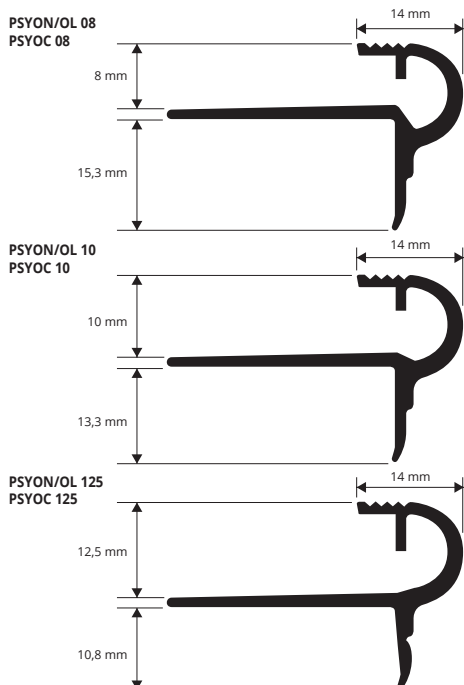

ПОЛИРОВАННАЯ НЕРЖ. СТАЛЬ AISI 304/1.4301-V2A с защитной пленкой - длина бруска 2,7 Лин.М - упак. 20шт. - 54 Лин.М - 10/10мм

Артикул	Н mm
PSYAC 08	8
PSYAC 10	10
PSYAC 125	12,5

ЦВЕТОВАЯ ГАММА

ПРИГОДНО ДЛЯ СОПРИКОСНОВЕНИЯ С ПИЩЕЙ

ПРОБКИ из НЕРЖ. СТАЛЬ Н 8 - 10 - 12,5 мм - упак. 20 шт

Артикул
TPSYAC 08/20
TPSYAC 10/20
TPSYAC 125/20

PROSTYLE

РИФЛЕННЫЙ СКРУГЛЕННЫЙ ЗАЩИТНЫЙ ПРОФИЛЬ ДЛЯ СТУПЕНЕЙ.
ЛАТУНЬ НАТУРАЛЬНАЯ, БЛЕСТЯЩАЯ И ХРОМИРОВАННАЯ

PROSTYLE блестящая или хромированная, является техническим/декоративным профилем для ступеней из керамики/дерева. Сделан из натуральной латуни. Особая закругленная форма позволяет создать «торус» ступеней, который обычно создается с помощью специальных деталей. Рифленая верхняя часть придает эффект антискольжения. Упакован в термооболочку, имеет штриховой код.

ЛАТУНЬ ХРОМИРОВАННАЯ в термоупаковке
длина бруска 2,7 Лин.М - упак. 10 шт. - 27 Лин.М

Артикул	Н mm
PSYOC 08	8
PSYOC 10	10
PSYOC 125	12,5

ЛАТУНЬ БЛЕСТЯЩАЯ в термоупаковке
длина бруска 2,7 Лин.М - упак. 10 шт. - 27 Лин.М