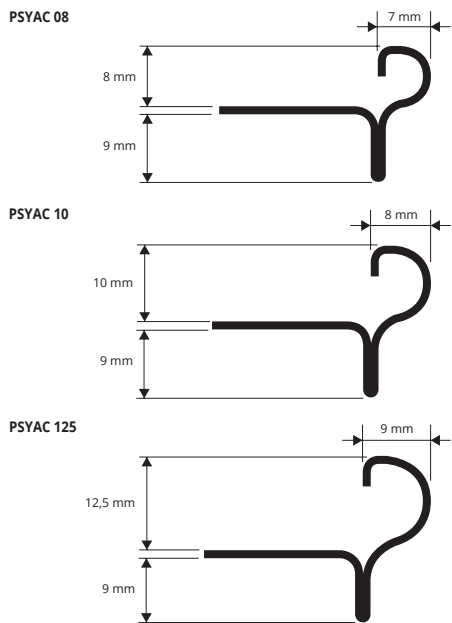

PROSTYLE

СКРУГЛЕННЫЙ ЗАЩИТНЫЙ ПРОФИЛЬ
ДЛЯ СТУПЕНЕЙ - НЕРЖАВЕЮЩАЯ
СТАЛЬ AISI 304/1.4301-V2A

PROSTYLE является техническим/декоративным профилем для ступней из керамики/дерева. Сделан из нержавеющей стали AISI 304/1.4301-V2A. Особая закругленная форма позволяет создать «торус» ступеней, который обычно создается с помощью специальных деталей. Рифленая верхняя часть придает эффект антискольжения. Для улучшения установки и внешнего вида деталей имеются в наличии внешние углы и закрывающие наконечники.

ПОЛИРОВАННАЯ НЕРЖ. СТАЛЬ AISI 304/1.4301-V2A с защитной пленкой - длина бруска 2,7 Лин.М - упак. 20шт. - 54 Лин.М - 10/10мм

Артикул	Н mm
PSYAC 08	8
PSYAC 10	10
PSYAC 125	12,5

ЦВЕТОВАЯ ГАММА

ПРИГОДНО ДЛЯ СОПРИКОСНОВЕНИЯ С ПИЩЕЙ

УГЛЫ из ОКРАШ. ПЛАСТМАССЫ ЭФФЕКТ СТАЛИ - упак. 20 шт

Артикул
RPSYAC 08/20
RPSYAC 10/20
RPSYAC 125/20

ОБРАЗЦЫ И ТЕХНИЧЕСКИЕ ИНСТРУКЦИИ УКЛАДКИ

1. Выберите «PROSTYLE» соответствующей толщине покрытия пола/ (лестницы) высоты. 2. Нанесите клей на область нанесения профиля. 3. Наложите и уравняйте профиль, срезанный до необходимой длины, прижимая перфорированные выступы на клей. 4. Положите плитки, так чтобы верхний край профиля был на шве с плиткой. 5. Используйте клейкое средство для изоляции всех пустот и щелей.

PROSTYLE блестящая или хромированная, является техническим/декоративным профилем для ступеней из керамики/дерева. Сделан из натуральной латуни. Особая закругленная форма позволяет создать «торус» ступеней, который обычно создается с помощью специальных деталей. Рифленая верхняя часть придает эффект антискольжения. Упакован в термооболочку, имеет штриховой код.