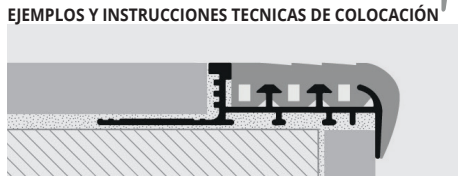

PROSTAIR

ALUMINIO NATURAL
+ PERFIL INTERIOR RESINA DE VINILO/GOMA

PROSTAIR es un perfil técnico para peldaños diseñado para hacerlo antideslizante; se aplica antes de la colocación de la cerámica. Se compone de una base rígida en aluminio y de un inserto intercambiable en goma de vinilo estriada disponible en varios colores. El perfil se suministra con la goma ya instalada. Obligatorio en ambientes públicos según norma CEE para la prevención de accidentes.

1. Elegir "PROSTAIR / PROSTEP" en función del espesor del pavimento y del color requerido. 2. Colocar el revestimiento de la parte vertical del peldaño (tabica) y aplicar el cemento cola por encima de la parte horizontal (huella) donde se va a instalar el perfil. 3. Rellenar la parte inferior hueca del perfil con cemento cola. 4. Colocar el perfil sobre huella del peldaño alineándolo con la tabica ya colocada. 5. Colocar el revestimiento de la huella del peldaño alineándolo con perfil. Sellar la junta entre baldosa y perfil.

PVC RIGIDO
+ PERFIL INTERIOR RESINA DE VINILO/GOMA

PROSTAIR es un perfil técnico para peldaños diseñado para hacerlo antideslizante; se aplica antes de la colocación de la cerámica. Se compone de una base rígida en aluminio y de un inserto intercambiable en goma de vinilo estriada disponible en varios colores. El perfil se suministra con la goma ya instalada. Obligatorio en ambientes públicos según norma CEE para la prevención de accidentes.