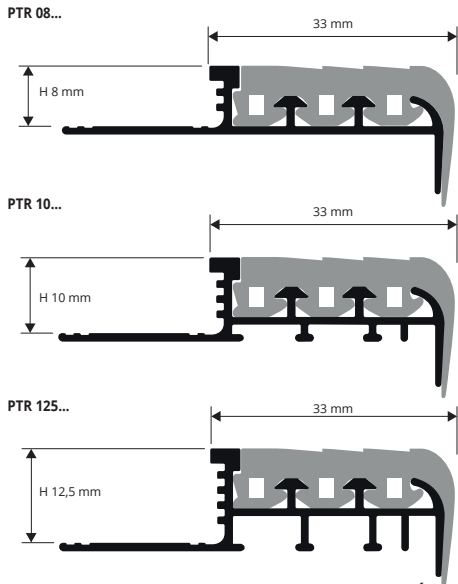

PROSTAIR

ALUMINIO NATURAL
+ PERFIL INTERIOR RESINA DE VINILO/GOMA

PROSTAIR es un perfil técnico para peldaños diseñado para hacerlo antideslizante; se aplica antes de la colocación de la cerámica. Se compone de una base rígida en aluminio y de un inserto intercambiable en goma de vinilo estriada disponible en varios colores. El perfil se suministra con la goma ya instalada. Obligatorio en ambientes públicos según norma CEE para la prevención de accidentes.

1. Elegir "PROSTAIR / PROSTEP" en función del espesor del pavimento y del color requerido. 2. Colocar el revestimiento de la parte vertical del peldaño (tabica) y aplicar el cemento cola por encima de la parte horizontal (huella) donde se va a instalar el perfil. 3. Rellenar la parte inferior hueca del perfil con cemento cola. 4. Colocar el perfil sobre huella del peldaño alineándolo con la tabica ya colocada. 5. Colocar el revestimiento de la huella del peldaño alineándolo con perfil. Sellar la junta entre baldosa y perfil.

ALUMINIO NATURAL + PERFIL INTERIOR RESINA DE VINILO/GOMA
Unidades de 2,7 M de largo - Paq. de 20 UDS - 54 M

Artículo		
PTGRA		
PTGRB		
PTGRN		
PTGRG		

GAMA COLORES

G - Gris (E83)	N - Negro (E85)	B - Beige (E84)
A - Marfil (E81)		

ALUMINIO NATURAL + PERFIL RESINA DE VINILO/GOMA
Unidades de 2,7 M de largo - Paq. de 10 UDS - 27 M

Artículo	H mm		
PTR 08...	8		
PTR 10...	10		
PTR 125...	12,5		

Disponible en los colores: G - N - B - A. El código del color se debe añadir al código del artículo. Por ejemplo: PTR 08... (color elegido Gris) PTR 08G.