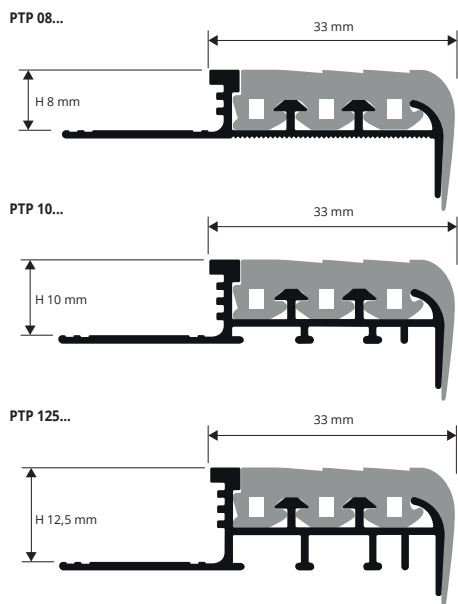

ALUMINIO NATURAL + PERFIL RESINA DE VINILO/GOMA
Unidades de 2,7 M de largo - Paq. de 10 UDS - 27 M

Artículo	H mm		
PTR 08...	8		
PTR 10...	10		
PTR 125...	12,5		

Disponible en los colores: G - N - B - A. El código del color se debe añadir al código del artículo. Por ejemplo: PTR 08... (color elegido Gris) PTR 08G.

TAPON DE TERMINACION EN PVC - Paq. de 2 UDS (1 dcha y 1 izqda)

Artículo		
TPT .../1		

Disponible en los colores: G - N - B - A.
Por ejemplo: TPT G/1.
Estos artículos no se pueden vender independientes.

PROSTEP

PVC RIGIDO
+ PERFIL INTERIOR RESINA DE VINILO/GOMA

PROSTAIR es un perfil técnico para peldaños diseñado para hacerlo antideslizante; se aplica antes de la colocación de la cerámica. Se compone de una base rígida en aluminio y de un inserto intercambiable en goma de vinilo estriada disponible en varios colores. El perfil se suministra con la goma ya instalada. Obligatorio en ambientes públicos según norma CEE para la prevención de accidentes.

Ver arriba por el modo de empleo.

PERFIL INTERIOR INTERCAMBIABLE RESINA DE VINILO/GOMA
Unidades de 2,7 M de largo - Paq. de 20 UDS - 54 M

Artículo		
PTGRA		
PTGRB		
PTGRN		
PTGRG		

GAMA COLORES

G - Gris (E83)	N - Negro (E85)	B - Beige (E84)	A - Marfil (E81)
----------------	-----------------	-----------------	------------------