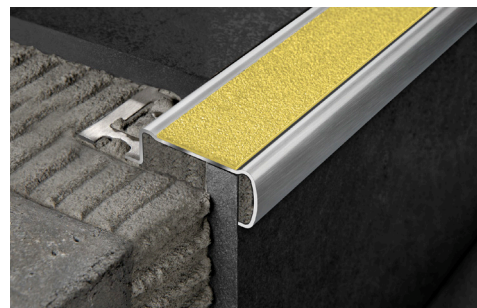

PROSTAIR GRIP ACC профиль из сатинированной нержавеющей стали AISI 304/1.4301-V2A, с перфорированным ребром, обеспечивающим сцепление с клеем. Профиль обладает горизонтальной видимой поверхностью ширины 36,5 и 56,5 мм, к которой приклеивается самоклеющаяся противоскользящая карборундовая лента и вертикальной частью ширины 20 мм, с гладкой поверхностью. Профиль производится в высоте 4,5 - 6 - 8 - 10 - 12,5 - 15 - 20 мм; доступны торцевые пробки из пластики окрашенной под сатинированную нержавейку. Благодаря особенному дизайну и гамме комплектующих частей **PROSTAIR GRIP ACC** является изысканным артиклом, идеальным профилем также для элегантными лестницами.

PROSTAIR GRIP ACC

НЕРЖАВЕЮЩАЯ СТАЛЬ AISI 304/1.4301-V2A
САТИНИРОВАННАЯ

САТИНИРОВАННАЯ НЕРЖ. СТАЛЬ AISI 304/1.4301-V2A с защитной пленкой
длина бруска 2,7 Лин.М - ширина 36,50 мм

Артикул	H mm	Шт/упак
PTRGRACS 04535	4,5	20
PTRGRACS 0635	6	20
PTRGRACS 0835	8	20
PTRGRACS 1035	10	10
PTRGRACS 12535	12,5	10
PTRGRACS 1535	15	7
PTRGRACS 2035	20	7

САТИНИРОВАННАЯ НЕРЖ. СТАЛЬ AISI 304/1.4301-V2A с защитной пленкой
длина бруска 2,7 Лин.М - ширина 56,50 мм

Артикул	H mm	Шт/упак
PTRGRACS 04555	4,5	20
PTRGRACS 0655	6	20
PTRGRACS 0855	8	20
PTRGRACS 1055	10	10
PTRGRACS 12555	12,5	10
PTRGRACS 1555	15	7
PTRGRACS 2055	20	7

САМОКЛЕЯЩАЯСЯ ПОЛОСА ИЗ КАРБОРУНДА PROGRIP НЕ ВКЛЮЧЕНА
ЗА PTRGRACS ...35 ЗАКАЗАТЬ PGR... 25 (УТОЧНИТЬ ЦВЕТ)
ЗА PTRGRACS ...55 ЗАКАЗАТЬ PGR... 40 (УТОЧНИТЬ ЦВЕТ)

ЦВЕТОВАЯ ГАММА

ПРОБКИ - ПРАВАЯ/ЛЕВАЯ - упак. 2 шт. - (1 правый и 1 левый)

Артикул	H mm	L mm
TPTRGRACS 55/1	4,5+20	56,5
TPTRGRACS 35/1	4,5+20	36,5

Неделимая упаковка

ПРИГОДНО ДЛЯ СОПРИКОСНОВЕНИЯ С ПИЩЕЙ