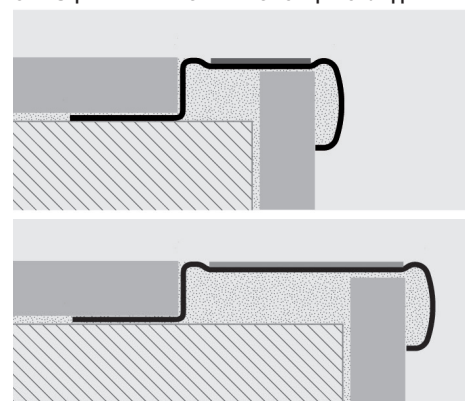

ОБРАЗЦЫ И ТЕХНИЧЕСКИЕ ИНСТРУКЦИИ УКЛАДКИ

1. Выберите PROSTAIR GRIP ACC в желаемой ширине и в зависимости от толщины плитки.
2. Уложите плитки на подъём ступени и нанесите клей на часть поступи ступени, на какой вы приклеите профиль.
3. Наполните низкую впадину профиля клеем и положите ее на ступень ступени, следуя за тем, чтобы профиль ложился заподлицо с краями плиток.
4. Положите плитки на ступень ступени, следуя за тем, чтобы плитки ложились заподлицо с профилем.
5. Заполните швы между плиткой и профилем герметизирующей пастой.

PROGRIP самоклеящиеся изделие из карборунда, состоящее из пластиковой пленки с абразивными гранулами высокой износостойкости. Используется обычно для гарантии безопасности на лестницах. Обязателен общественных и частных заведениях согласно нормам техники безопасности. Имеется различных цветов и ширины для удовлетворения любой технической и эстетической потребности. Желательно применять по 2 полосы на каждую ступеньку, закругляя их на концах.

PROGRIP

САМОКЛЕЯЩИЙСЯ КАРБОРУНД - 7 ЦВЕТОВ

ЦВЕТОВАЯ ГАММА

Цвет	Код	
N - Черный	В - Белый	Т - Прозрачный
G - Серый	Y - желтый	M - Коричневый
GN - желтый/Черный	PGRТ ... (прозрачный) не подходит к употреблению снаружи	

КЛЕЯЩЕЕ СРЕДСТВО НЕ - СКОЛЬЗЯЩАЯ ПОЛОСА ДЛЯ ЛЕСТНИЦ - длина рулона 18,2 Лин.М

Артикул	Ширина mm
PGRGN 20	20
PGRGN 25	25
PGRGN 50	50

КЛЕЯЩЕЕ СРЕДСТВО КАРБОРУНД НЕ - СКОЛЬЗЯЩАЯ ПОЛОСА ДЛЯ ЛЕСТНИЦ - длина рулона 18,2 Лин.М

Артикул	Ширина mm
PGRN 25	25
PGRB 25	25
PGRТ 25	25
PGRG 25	25
PGRY 25	25
PGRM 25	25
PGRN 40	40
PGRB 40	40
PGRТ 40	40
PGRG 40	40
PGRY 40	40
PGRM 40	40