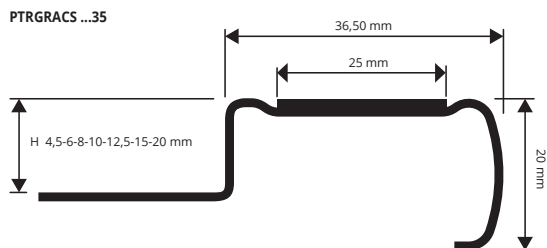

PROSTAIR GRIP ACC профиль из сатинированной нержавеющей стали AISI 304/1.4301-V2A, с перфорированным ребром, обеспечивающим сцепление с клеем. Профиль обладает горизонтальной видимой поверхностью ширины 36,5 и 56,5 мм, к которой приклеивается самоклеющаяся противоскользящая карборундовая лента и вертикальной частью ширины 20 мм, с гладкой поверхностью. Профиль производится в высоте 4,5 - 6 - 8 - 10 - 12,5 - 15 - 20 мм; доступны торцевые пробки из пластики окрашенной под сатинированную нержавейку. Благодаря особенному дизайну и гамме комплектующих частей **PROSTAIR GRIP ACC** является изысканным артиклом, идеальным профилем также для элегантными лестницами.

PROSTAIR GRIP ACC

НЕРЖАВЕЮЩАЯ СТАЛЬ AISI 304/1.4301-V2A
САТИНИРОВАННАЯ

САТИНИРОВАННАЯ НЕРЖ. СТАЛЬ AISI 304/1.4301-V2A с защитной пленкой
длина бруска 2,7 Лин.М - ширина 36,50 мм

Артикул	H mm	Шт/упак
PTRGRACS 04535	4,5	20
PTRGRACS 0635	6	20
PTRGRACS 0835	8	20
PTRGRACS 1035	10	10
PTRGRACS 12535	12,5	10
PTRGRACS 1535	15	7
PTRGRACS 2035	20	7

САТИНИРОВАННАЯ НЕРЖ. СТАЛЬ AISI 304/1.4301-V2A с защитной пленкой
длина бруска 2,7 Лин.М - ширина 56,50 мм

Артикул	H mm	Шт/упак
PTRGRACS 04555	4,5	20
PTRGRACS 0655	6	20
PTRGRACS 0855	8	20
PTRGRACS 1055	10	10
PTRGRACS 12555	12,5	10
PTRGRACS 1555	15	7
PTRGRACS 2055	20	7

САМОКЛЕЯЩАЯСЯ ПОЛОСА ИЗ КАРБОРУНДА PROGRIP НЕ ВКЛЮЧЕНА
ЗА PTRGRACS ...35 ЗАКАЗАТЬ PGR... 25 (УТОЧНИТЬ ЦВЕТ)
ЗА PTRGRACS ...55 ЗАКАЗАТЬ PGR... 40 (УТОЧНИТЬ ЦВЕТ)

ЦВЕТОВАЯ ГАММА

ПРОБКИ - ПРАВАЯ/ЛЕВАЯ - упак. 2 шт. - (1 правый и 1 левый)

Артикул	H mm	L mm
TPTRGRACS 55/1	4,5+20	56,5
TPTRGRACS 35/1	4,5+20	36,5

Неделимая упаковка

ПРИГОДНО ДЛЯ СОПРИКОСНОВЕНИЯ С ПИЩЕЙ