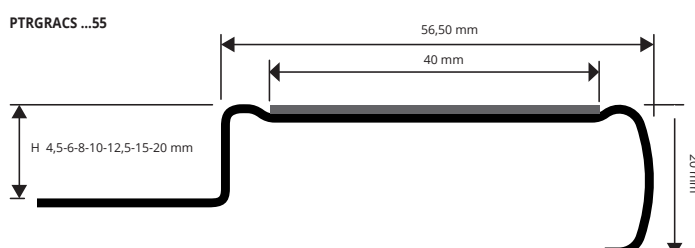

PROSTAIR GRIP ACC профиль из сатинированной нержавеющей стали AISI 304/1.4301-V2A, с перфорированным ребром, обеспечивающим сцепление с клеем. Профиль обладает горизонтальной видимой поверхностью ширины 36,5 и 56,5 мм, к которой приклеивается самоклеющаяся противоскользящая карборундовая лента и вертикальной частью ширины 20 мм, с гладкой поверхностью. Профиль производится в высоте 4,5 - 6 - 8 - 10 - 12,5 - 15 - 20 мм; доступны торцевые пробки из пластики окрашенной под сатинированную нержавейку. Благодаря особенному дизайну и гамме комплектующих частей **PROSTAIR GRIP ACC** является изысканным артиклом, идеальным профилем также для элегантными лестницами.

PROSTAIR GRIP ACC

НЕРЖАВЕЮЩАЯ СТАЛЬ AISI 304/1.4301-V2A
САТИНИРОВАННАЯ

САТИНИРОВАННАЯ НЕРЖ. СТАЛЬ AISI 304/1.4301-V2A с защитной пленкой
длина бруска 2,7 Лин.М - ширина 36,50 мм

Артикул	H mm	Шт/упак
PTRGRACS 04535	4,5	20
PTRGRACS 0635	6	20
PTRGRACS 0835	8	20
PTRGRACS 1035	10	10
PTRGRACS 12535	12,5	10
PTRGRACS 1535	15	7
PTRGRACS 2035	20	7

САТИНИРОВАННАЯ НЕРЖ. СТАЛЬ AISI 304/1.4301-V2A с защитной пленкой
длина бруска 2,7 Лин.М - ширина 56,50 мм

Артикул	H mm	Шт/упак
PTRGRACS 04555	4,5	20
PTRGRACS 0655	6	20
PTRGRACS 0855	8	20
PTRGRACS 1055	10	10
PTRGRACS 12555	12,5	10
PTRGRACS 1555	15	7
PTRGRACS 2055	20	7

САМОКЛЕЯЩАЯСЯ ПОЛОСА ИЗ КАРБОРУНДА PROGRIP НЕ ВКЛЮЧЕНА
ЗА PTRGRACS ...35 ЗАКАЗАТЬ PGR... 25 (УТОЧНИТЬ ЦВЕТ)
ЗА PTRGRACS ...55 ЗАКАЗАТЬ PGR... 40 (УТОЧНИТЬ ЦВЕТ)

ЦВЕТОВАЯ ГАММА

ПРОБКИ - ПРАВАЯ/ЛЕВАЯ - упак. 2 шт. - (1 правый и 1 левый)

Артикул	H mm	L mm
TPTRGRACS 55/1	4,5+20	56,5
TPTRGRACS 35/1	4,5+20	36,5

Неделимая упаковка

ПРИГОДНО ДЛЯ СОПРИКОСНОВЕНИЯ С ПИЩЕЙ