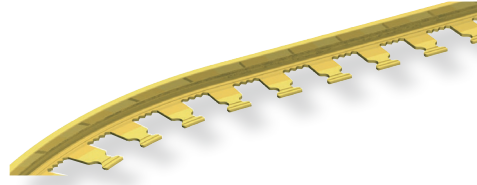

= News 2024

= Produktion auf Anfrage mit Mindestmenge von 100 Stk. Produktionszeit 4/5 Wochen, Preis zu vereinbaren