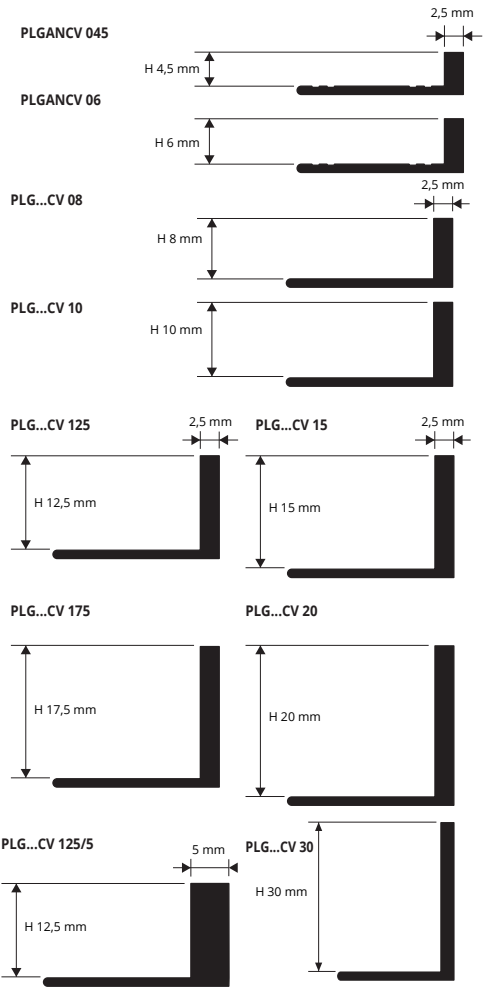

# PROLEVIGAL CURVE

MESSING, ALUMINIUM NATUR

**PROLEVIGAL** ist ein Trennprofil aus Messing im Form von "L". Es ist geeignet als Trennprofil zwischen zwei verschiedene Böden. Das Profile mit Stanze gibt eine optimale Verankerung unter dem Fußboden und auf glatte vertikale Wände, wenn verlegt kann man das Profil schleifen. **PROLEVIGAL** aus Messing ist geeignet in Bereiche mit höhen mechanischen Belastungen.

**MESSING NATUR Thermoverpackung 10 Stk.**  
Stangenlänge 2,7 Lfm - VE 20 Stk. 54 Lfm

Artikel	H mm		
PLGONCV 08	8		
PLGONCV 10	10		
PLGONCV 125	12,5		
PLGONCV 125/5	12,5		
PLGONCV 15	15		
PLGONCV 175	17,5		
PLGONCV 20	20		
PLGONCV 30	30		

BEI MINDESTABNAHME 100 STK. pro Farbe und Höhe

**ALUMINIUM NATUR Thermoverpackung 10 Stk.**  
Stangenlänge 2,7 Lfm - VE 40 Stk. - 108 Lfm

Artikel	H mm		
PLGANCV 045	4,5		
PLGANCV 06	6		
PLGANCV 08	8		
PLGANCV 10	10		
PLGANCV 125	12,5		
PLGANCV 15	15		
PLGANCV 175	17,5		
PLGANCV 20	20		

BEI MINDESTABNAHME 100 STK. pro Farbe und Höhe

= News 2024

= Produktion auf Anfrage mit Mindestmenge von 100 Stk. Produktionszeit 4/5 Wochen, Preis zu vereinbaren