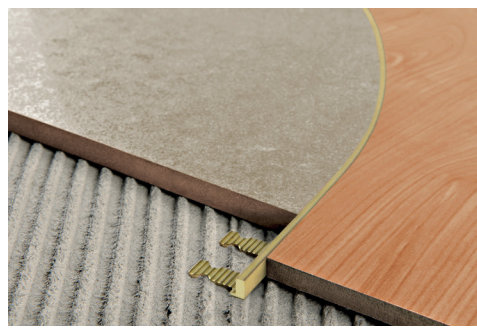

# PROLEVIGAL CURVE

MESSING, ALUMINIUM NATUR

**PROLEVIGAL** ist ein Trennprofil aus Messing im Form von "L". Es ist geeignet als Trennprofil zwischen zwei verschiedene Böden. Das Profile mit Stanze gibt eine optimale Verankerung unter dem Fußboden und auf glatte vertikale Wände, wenn verlegt kann man das Profil schleifen. **PROLEVIGAL** aus Messing ist geeignet in Bereiche mit höhen mechanischen Belastungen.

**MESSING NATUR Thermoverpackung 10 Stk.**  
Stangenlänge 2,7 Lfm - VE 20 Stk. 54 Lfm

Artikel	H mm		
PLGONCV 08	8		
PLGONCV 10	10		
PLGONCV 125	12,5		
PLGONCV 125/5	12,5		
PLGONCV 15	15		
PLGONCV 175	17,5		
PLGONCV 20	20		
PLGONCV 30	30		

BEI MINDESTABNAHME 100 STK. pro Farbe und Höhe

**ALUMINIUM NATUR Thermoverpackung 10 Stk.**  
Stangenlänge 2,7 Lfm - VE 40 Stk. - 108 Lfm

Artikel	H mm		
PLGANCV 045	4,5		
PLGANCV 06	6		
PLGANCV 08	8		
PLGANCV 10	10		
PLGANCV 125	12,5		
PLGANCV 15	15		
PLGANCV 175	17,5		
PLGANCV 20	20		