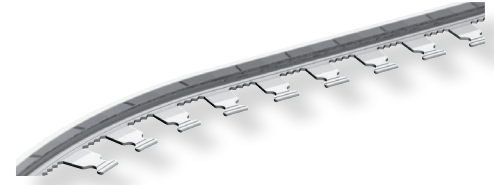

= News 2024

= Produktion auf Anfrage mit Mindestmenge von 100 Stk. Produktionszeit 4/5 Wochen, Preis zu vereinbaren