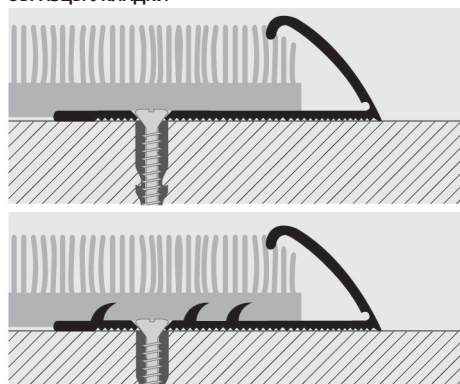

ОБРАЗЦЫ УКЛАДКИ

АЛЮМ. АНОДИРОВАННЫЙ ЗОЛОТО И СЕРЕБРО
в термоупаковке - длина бруска 2,7 Лин.М - упак. 20 Шт. - 54 Лин.М

Артикул	Н mm
PMF... 14F	14
PMFAA 14D	14

«D» в конце кода продукта = зубчатый элемент.
«F» в конце кода продукта = перфорированный элемент.
Цвета, имеющиеся в наличии: АО - AA - АВ. (по запросу также и АВ при минимальном заказе на 100 шт.).
Код выбранного цвета нужно добавить к коду артикула.
Например: PMF... 14F (выбранная отделка - Анодированный под «золото») PMFAO 14F.

ТЕХНИЧЕСКИЕ ИНСТРУКЦИИ УКЛАДКИ

1. Порезьте профиль до необходимой длины. 2. Закрепите PROMOQUETTE FIX на полу используя болты/гвозди или двухстороннюю клейкую ленту. 3. Всуňte ковровое покрытие в зажатую сторону, нажимая должным образом. 4. Примените давление равномерно по всему краю профиля до тех пор, пока он не накроется и закрепит ковровое покрытие.

ЦВЕТОВАЯ ГАММА

ПО ЗАПРОСУ НЕ МЕНЕЕ 200 ШТ.

(необходимо согласовать цены и сроки поставки)

* По запросу, необходимо, согласовать цены и сроки поставки. Минимальном заказе на 200 Шт.