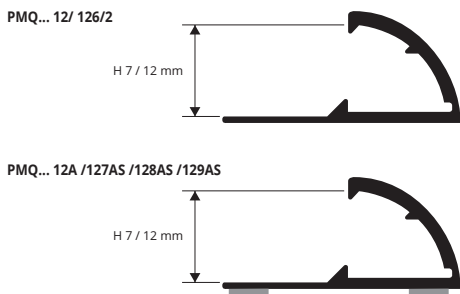

PROMOQUETTE

АЛЮМИНИЙ АНОД. ЗОЛОТО, СЕРЕБРО.
С КЛЕЕМ/БЕЗ КЛЕЯ

PROMOQUETTE является округлым зажимным профилем из анодированного алюминия. Идеален для элегантной отделки ковровых покрытий. Ковровое покрытие кладется внутрь криволинейного/округлого разреза, который затем зажимается, блокируя и защищая края коврового покрытия. **PROMOQUETTE** обеспечивает идеальную отделку, покрывая дефекты резки и защищая край. Прост в установке, самоклеющийся слой гарантирует идеальное прилегание к полу.

зажимные профили для коврового покрытия