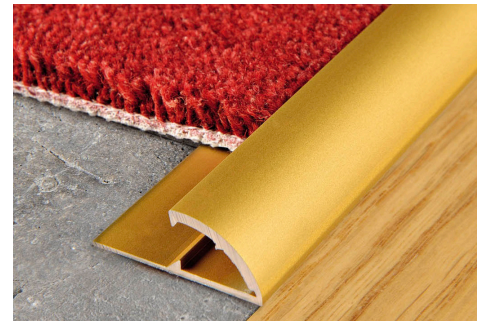

# PROMOQUETTE

АЛЮМИНИЙ АНОД. ЗОЛОТО, СЕРЕБРО.  
С КЛЕЕМ/БЕЗ КЛЕЯ

**PROMOQUETTE** является округлым зажимным профилем из анодированного алюминия. Идеален для элегантной отделки ковровых покрытий. Ковровое покрытие кладется внутрь криволинейного/округлого разреза, который затем зажимается, блокируя и защищая края коврового покрытия. **PROMOQUETTE** обеспечивает идеальную отделку, покрывая дефекты резки и защищая край. Прост в установке, самоклеющийся слой гарантирует идеальное прилегание к полу.

### ОБРАЗЦЫ И ТЕХНИЧЕСКИЕ ИНСТРУКЦИИ УКЛАДКИ

1. Порезьте профиль до необходимой длины. 2. Закрепите PROMOQUETTE на полу используя болты/гвозди или двухстороннюю клейкую ленту. 3. Всуňte ковровое покрытие в зажатую сторону, нажимая должным образом. 4. Примените давление равномерно по всему краю профиля до тех пор, пока он не накроется и закрепит ковровое покрытие.