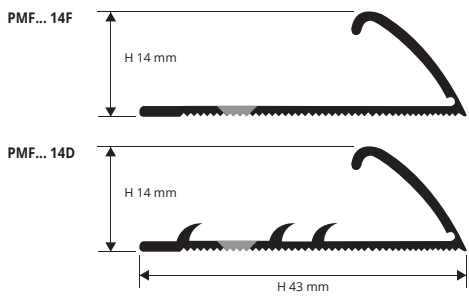

PROMOQUETTE

GOLD- UND SILBERFARBEN
ELOXIERTES ALUMINIUM
MIT ODER OHNE KLEBSTREIFEN

PROMOQUETTE ist ein Profil aus Aluminium für den Abschluß von Teppichboden; Dank seinem besonderen Schnitt fñgt der Teppichboden in den abgerundeten Teil ein, wird es durch das Andrñcken des Profils fixiert und seine Kante wird geschñtzt. **PROMOQUETTE** aus Aluminium eloxiert ist geeignet in Bereiche mit hñhen mechanischen und chemischen Belastungen.

Abschlussquerschnitte für Spannteppiche

BEISPIEL UND TECHNISCHE ANLEITUNG FÜR DIE VERLEGUNG

1. Je nach Oberflächendekor "PROMOQUETTE" auswählen.
2. Das "PROMOQUETTE" auf gewünschte Länge schneiden und mit Klebstreifen oder Schrauben am Boden befestigen.
3. Der Teppichboden in der abgerundete Teil einfügen.
4. Das "PROMOQUETTE" gleichmäßig drñcken bis den Teppichboden im Profil eingeschlossen bleibt.

ALUMINIUM ELOXIERT Gold und Silber Thermoverpackung
Stangenlänge 2,7 Lfm - VE 40 Stk. - 108 Lfm

Artikel	H mm		
PMQ... 12A	7/12		
PMQ... 12	7/12		

„A“ am Ende des Produktcodes = Artikel mit Klebstoff
Es ist in folgenden Farben erhältlich: AA - AO (auf Anfrage auch AB bei Mindestabnahme von 100 Stk.). Der gewählte Farbcode wird an den Artikelcode angeschlossen. Beispiel: PMQ... 12A (gewähltes Farben eloxiert Gold) PMQAO 12A.

ALUMINIUM ELOXIERT Gold und Silber Thermoverpackung
Stangenlänge 0,67 Lfm - VE 2 Stk.

Artikel	H mm		
PMQ... 126/2	7/12		

ALUMINIUM ELOXIERT Silber MIT KLEBSTOFF Thermoverpackung
Stangenlänge 0,73 Lfm - VE 20 Stk.

Artikel	H mm		
PMQAA 127AS	7/12		*

ALUMINIUM ELOXIERT Gold, Silber und Bronze mit klebstoff Thermoverpackung - Stangenlänge 0,83 Lfm - VE 20 Stk.

Artikel	H mm		
PMQ... 128AS	7/12		*

ALUMINIUM ELOXIERT Gold, Silber und Bronze mit klebstoff Thermoverpackung - Stangenlänge 0,93 Lfm - VE 20 Stk.