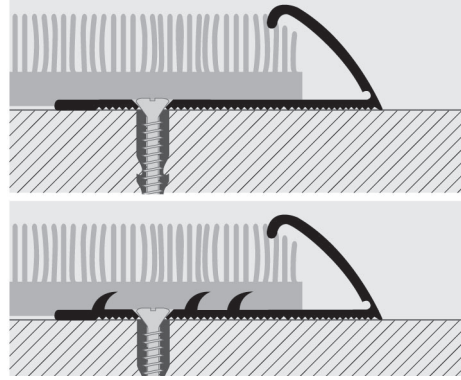

BEISPIELE FÜR DIE VERLEGUNG

ALUMINIUM ELOXIERT Gold und Silber Thermoverpackung - Stangenlänge 2,7 Lfm - VE 20 Stk. - 54 Lfm

Artikel	H mm		
PMF... 14F	14		
PMFAA 14D	14		*

„D“ am Ende des Produktcodes = gezahnt Artikel
„F“ am Ende des Produktcodes = Gestanzter Artikel
Es ist in folgenden Farben erhältlich: AA - AO (auf Anfrage auch AB bei Mindestabnahme von 100 Stk.). Der gewählte Farbcode wird an den Artikelcode angeschlossen. Beispiel: PMF... 14F (gewähltes Farben eloxiert Gold) PMFAO 14F.