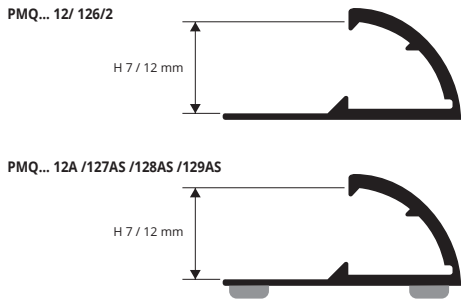

Abschlussquerschnitte für Spannteppiche

BEISPIEL UND TECHNISCHE ANLEITUNG FÜR DIE VERLEGUNG

1. Je nach Oberflächendekor "PROMOQUETTE" auswählen.
2. Das "PROMOQUETTE" auf gewünschte Länge schneiden und mit Klebstreifen oder Schrauben am Boden befestigen.
3. Der Teppichboden in der abgerundete Teil einfügen.
4. Das "PROMOQUETTE" gleichmäßig drñcken bis den Teppichboden im Profil eingeschlossen bleibt.

ALUMINIUM ELOXIERT Gold und Silber Thermoverpackung
Stangenlänge 2,7 Lfm - VE 40 Stk. - 108 Lfm

Artikel	H mm		
PMQ... 12A	7/12		
PMQ... 12	7/12		

„A“ am Ende des Produktcodes = Artikel mit Klebstoff
Es ist in folgenden Farben erhältlich: AA - AO (auf Anfrage auch AB bei Mindestabnahme von 100 Stk.). Der gewählte Farbcode wird an den Artikelcode angeschlossen. Beispiel: PMQ... 12A (gewähltes Farben eloxiert Gold) PMQAO 12A.

ALUMINIUM ELOXIERT Gold und Silber Thermoverpackung
Stangenlänge 0,67 Lfm - VE 2 Stk.

Artikel	H mm		
PMQ... 126/2	7/12		

ALUMINIUM ELOXIERT Silber MIT KLEBSTOFF Thermoverpackung
Stangenlänge 0,73 Lfm - VE 20 Stk.