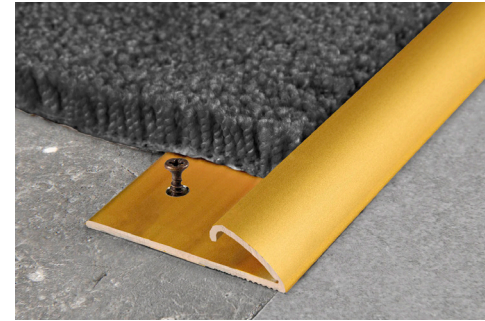

PROMOQUETTE FIX ist ein Profil aus Aluminium in zwei Versionen mit Löchern und mit Löchern und gezahnt für den Abschluß von Teppichboden; Dank seinem besonderen Schnitt fñgt der Teppichboden in den abgerundeten Teil ein, wird es durch das Andrñcken des Profils fixiert und seine Kante wird geschñtzt. **PROMOQUETTE FIX** aus Aluminium eloxiert ist geeignet in Bereiche mit hñhen mechanischen und chemischen Belastungen.

Abschlussquerschnitte für Spannteppiche

BEISPIELE FÜR DIE VERLEGUNG

ALUMINIUM ELOXIERT Gold und Silber Thermoverpackung - Stangenlänge 2,7 Lfm - VE 20 Stk. - 54 Lfm

Artikel	H mm		
PMF... 14F	14		
PMFAA 14D	14		*

„D“ am Ende des Produktcodes = gezahnt Artikel
„F“ am Ende des Produktcodes = Gestanzter Artikel
Es ist in folgenden Farben erhältlich: AA - AO (auf Anfrage auch AB bei Mindestabnahme von 100 Stk.). Der gewählte Farbcode wird an den Artikelcode angeschlossen. Beispiel: PMF... 14F (gewähltes Farben eloxiert Gold) PMFAO 14F.

FARBPALETTE

BEI MINDESTABNAHME 200 STK. pro Farbe und Höhe

(Preis und Zeiten nach Vereinbarung)

TECHNISCHE ANLEITUNG FÜR DIE VERLEGUNG

1. Je nach Oberflächendekor "PROMOQUETTE" auswählen.
2. Das "PROMOQUETTE" auf gewünschte Länge schneiden und mit Schrauben am Boden befestigen.
3. Der Teppichboden in der abgerundete Teil einfügen.
4. Das "PROMOQUETTE" gleichmäßig drñcken bis den Teppichboden im Profil eingeschlossen bleibt.