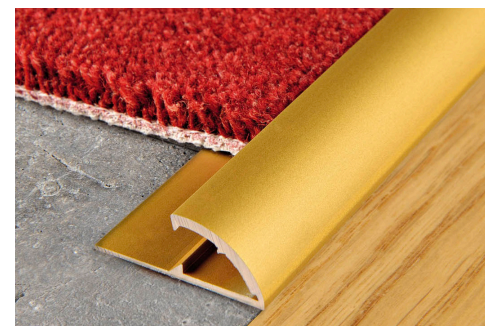

PROMOQUETTE

GOLD- UND SILBERFARBEN
ELOXIERTES ALUMINIUM
MIT ODER OHNE KLEBSTREIFEN

PROMOQUETTE ist ein Profil aus Aluminium für den Abschluß von Teppichboden; Dank seinem besonderen Schnitt fñgt der Teppichboden in den abgerundeten Teil ein, wird es durch das Andrñcken des Profils fixiert und seine Kante wird geschñtzt. **PROMOQUETTE** aus Aluminium eloxiert ist geeignet in Bereiche mit hñhen mechanischen und chemischen Belastungen.

Abschlussquerschnitte für Spannteppiche

BEISPIEL UND TECHNISCHE ANLEITUNG FÜR DIE VERLEGUNG

1. Je nach Oberflächendekor "PROMOQUETTE" auswählen.
2. Das "PROMOQUETTE" auf gewünschte Länge schneiden und mit Klebstreifen oder Schrauben am Boden befestigen.
3. Der Teppichboden in der abgerundete Teil einfügen.
4. Das "PROMOQUETTE" gleichmäßig drñcken bis den Teppichboden im Profil eingeschlossen bleibt.

ALUMINIUM ELOXIERT Gold und Silber Thermoverpackung
Stangenlänge 2,7 Lfm - VE 40 Stk. - 108 Lfm

Artikel	H mm		
PMQ... 12A	7/12		
PMQ... 12	7/12		

„A“ am Ende des Produktcodes = Artikel mit Klebstoff
Es ist in folgenden Farben erhältlich: AA - AO (auf Anfrage auch AB bei Mindestabnahme von 100 Stk.). Der gewählte Farbcode wird an den Artikelcode angeschlossen. Beispiel: PMQ... 12A (gewähltes Farben eloxiert Gold) PMQAO 12A.

ALUMINIUM ELOXIERT Gold und Silber Thermoverpackung
Stangenlänge 0,67 Lfm - VE 2 Stk.

Artikel	H mm		
PMQ... 126/2	7/12		

ALUMINIUM ELOXIERT Silber MIT KLEBSTOFF Thermoverpackung
Stangenlänge 0,73 Lfm - VE 20 Stk.