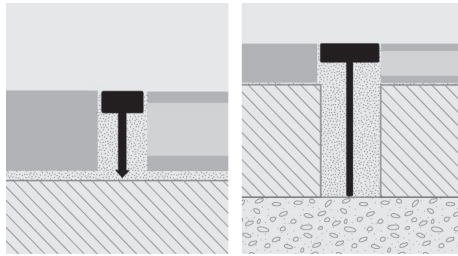

PROJOINT

НАТУРАЛЬНАЯ И БЛЕСТЯЩАЯ ЛАТУНЬ

ГЛАДКАЯ НАТУРАЛЬНАЯ ЛАТУНЬ
длина бруска 2,7 Лин.М - упак. 20 Шт. - 54 Лин.М

Артикул	L x H мм		
PITON 1025	10 X 25		
PITON 525	5 X 25		
PITON 514	5 X 14		
PITON 510	5 X 10		

ГЛАДКАЯ НАТУРАЛЬНАЯ ЛАТУНЬ
длина бруска 0,90 Лин.М - упак. 40 Шт.

Артикул	L x H мм		
PITON 5109	5 X 10		

1 ECOBLISTER СОСТОИТ ИЗ 2 ШТ. ПО 0,90 ЛИН.М

ЛАТУНЬ БЛЕСТЯЩАЯ
длина бруска 2,7 Лин.М - упак. 20 Шт. - 54 Лин.М

ОБРАЗЦЫ И ТЕХНИЧЕСКИЕ ИНСТРУКЦИИ УКЛАДКИ

1. Выбрать "PROJOINT" с той же самой высотой, как и толщина пола.
2. Порезать профиль до необходимой длины и поместить его вдоль края положенного пола или вставить его сверху.
3. Продолжить укладку "без выступов" применяя "PROJOINT".

ЦВЕТОВАЯ ГАММА

ON - Латунь Натуральная	ПО ЗАПРОСУ	OL - Латунь Блестящая

PROJOINT

АЛЮМИНИЙ НАТУРАЛЬНЫЙ

1. Выбрать "PROJOINT" с той же самой высотой, как и толщина пола.
2. Порезать профиль до необходимой длины и поместить его вдоль края положенного пола или вставить его сверху.
3. Продолжить укладку "без выступов" применяя "PROJOINT".