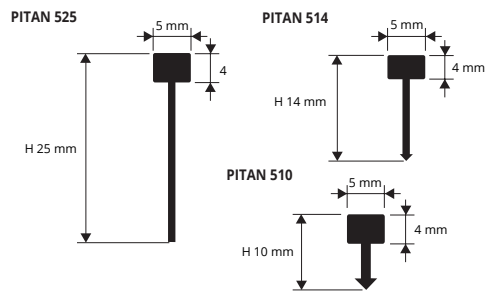

Артикул	L x H мм		
PITOL 1025	10 X 25		
PITOL 525	5 X 25		
PITOL 514	5 X 14		
PITOL 510	5 X 10		

ЛАТУНЬ БЛЕСТЯЩАЯ
длина бруска 0,90 Лин.М - упак. 40 Шт.

Артикул	L x H мм		
PITOL 5109	5 X 10		

1 ECOBLISTER СОСТОИТ ИЗ 2 ШТ. ПО 0,90 ЛИН.М

ОБРАЗЦЫ И ТЕХНИЧЕСКИЕ ИНСТРУКЦИИ УКЛАДКИ

1. Выбрать "PROJOINT" с той же самой высотой, как и толщина пола.
2. Порезать профиль до необходимой длины и поместить его вдоль края положенного пола или вставить его сверху.
3. Продолжить укладку "без выступов" применяя "PROJOINT".

ЦВЕТОВАЯ ГАММА

ON - Латунь Натуральная	ПО ЗАПРОСУ	OL - Латунь Блестящая

PROJOINT

АЛЮМИНИЙ НАТУРАЛЬНЫЙ

1. Выбрать "PROJOINT" с той же самой высотой, как и толщина пола.
2. Порезать профиль до необходимой длины и поместить его вдоль края положенного пола или вставить его сверху.
3. Продолжить укладку "без выступов" применяя "PROJOINT".

АЛЮМИНИЙ НАТУРАЛЬНЫЙ
длина бруска 2,70 Лин.М - упак. 40 Шт. - 108 Лин.М

Артикул	L x H мм		
PITAN 525	5 X 25		
PITAN 514	5 X 14		
PITAN 510	5 X 10		

ЦВЕТОВАЯ ГАММА

AN - Алум. натуральный

ОБРАЗЦЫ И ТЕХНИЧЕСКИЕ ИНСТРУКЦИИ УКЛАДКИ