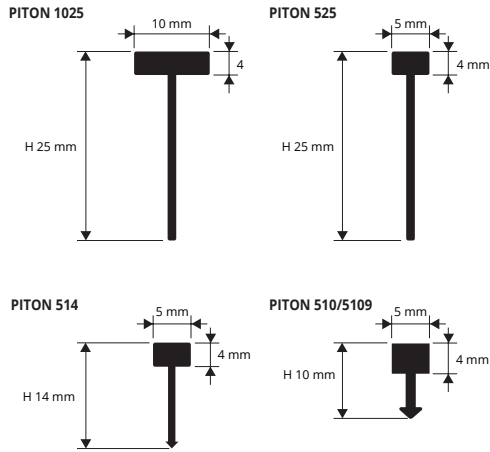

PROJOINT

НАТУРАЛЬНАЯ И БЛЕСТЯЩАЯ ЛАТУНЬ

ГЛАДКАЯ НАТУРАЛЬНАЯ ЛАТУНЬ
длина бруска 2,7 Лин.М - упак. 20 Шт. - 54 Лин.М

Артикул	L x H мм		
PITON 1025	10 X 25		
PITON 525	5 X 25		
PITON 514	5 X 14		
PITON 510	5 X 10		

ГЛАДКАЯ НАТУРАЛЬНАЯ ЛАТУНЬ
длина бруска 0,90 Лин.М - упак. 40 Шт.

Артикул	L x H мм		
PITON 5109	5 X 10		

1 ECOBLISTER СОСТОИТ ИЗ 2 ШТ. ПО 0,90 ЛИН.М

ЛАТУНЬ БЛЕСТЯЩАЯ
длина бруска 2,7 Лин.М - упак. 20 Шт. - 54 Лин.М

Артикул	L x H мм		
PITOL 1025	10 X 25		
PITOL 525	5 X 25		
PITOL 514	5 X 14		
PITOL 510	5 X 10		

ЛАТУНЬ БЛЕСТЯЩАЯ
длина бруска 0,90 Лин.М - упак. 40 Шт.

Артикул	L x H мм		
PITOL 5109	5 X 10		

1 ECOBLISTER СОСТОИТ ИЗ 2 ШТ. ПО 0,90 ЛИН.М

АЛЮМИНИЙ НАТУРАЛЬНЫЙ
длина бруска 2,70 Лин.М - упак. 40 Шт. - 108 Лин.М

Артикул	L x H мм		
PITAN 525	5 X 25		
PITAN 514	5 X 14		
PITAN 510	5 X 10		

ЦВЕТОВАЯ ГАММА

AN - Алум. натуральный

ОБРАЗЦЫ И ТЕХНИЧЕСКИЕ ИНСТРУКЦИИ УКЛАДКИ