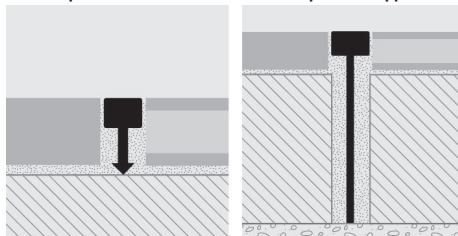

ОБРАЗЦЫ И ТЕХНИЧЕСКИЕ ИНСТРУКЦИИ УКЛАДКИ

* По запросу, необходимо, согласовать цены и сроки поставки. Минимальном заказе на 100 Шт.