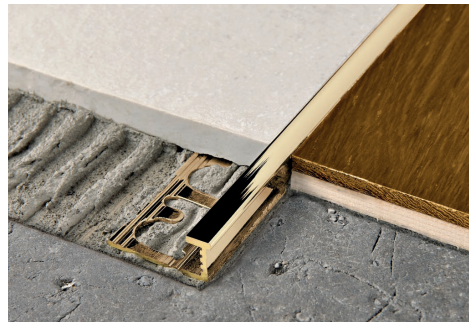

PROELEGANT

MESSING NATUR,
GLÄNZEND UND VERCHROMT

PROELEGANT ist ein Profil aus Messing im Form von "C". Es ist geeignet als Trennprofil zwischen zwei verschiedene Böden oder als Dekorleiste für Verkleidung und Boden. Das Profil mit Stanze gibt eine optimale Verankerung unter dem Fußboden und seine Rillen unterstützen die Verankerung in dem Kitt. **PROELEGANT** aus Messing natur, glänzend und verchromt ist geeignet in Bereiche mit hohen mechanischen und chemischen Belastungen.

BEISPIEL UND TECHNISCHE ANLEITUNG FÜR DIE VERLEGUNG

1. Je nach Höhe der Fliese "PROELEGANT" auswählen. 2. Das zugeschnittene "PROELEGANT" anbringen, anpassen und Fliesenkleber in Anwendungsbereich auftragen. 3. Der Schenkel von "PROELEGANT" auf die Klebemasse drücken. 4. Die Fliesen sorgsam auf gleicher Höhe mit der Profilkante mit einer Fuge von etwa 2 mm anbringen. Sofort die Reste von Kleber von der Oberfläche des Profils entfernen. 5. Der Raum zwischen Profil und Fliesen großzügig mit Fugenkleber gegen Wassereinträge absichern. Sofort die Reste von Kleber von der Oberfläche des Profils entfernen.

MESSING NATUR Thermoverpackung 5 Stk.

Stangenlänge 0,90 Lfm - VE 40 Stk. - 36 Lfm

Artikel	H mm		
PELON 089	8		*
PELON 109	10		*
PELON 1259	12,5		*

PROELEGANT

ALUMINIUM NATUR UND SILBER ELOXIERT

PROELEGANT ist ein Profil aus Aluminium im Form von "C". Es ist geeignet als Trennprofil zwischen zwei verschiedene Böden oder als Dekorleiste für Verkleidung und Boden. Das Profil mit Stanze gibt eine optimale Verankerung unter dem Fußboden und seine Rillen unterstützen die Verankerung in dem Kitt. **PROELEGANT** aus Aluminium natur und silber eloxiert ist geeignet in Bereiche mit hohen mechanischen und chemischen Belastungen.