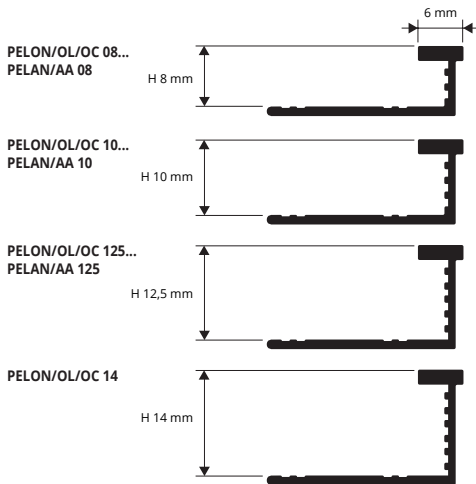

PROELEGANT

MESSING NATUR,
GLÄNZEND UND VERCHROMT

PROELEGANT ist ein Profil aus Messing im Form von "C". Es ist geeignet als Trennprofil zwischen zwei verschiedene Böden oder als Dekorleiste für Verkleidung und Boden. Das Profil mit Stanze gibt eine optimale Verankerung unter dem Fußboden und seine Rillen unterstützen die Verankerung in dem Kitt. **PROELEGANT** aus Messing natur, glänzend und verchromt ist geeignet in Bereiche mit hohen mechanischen und chemischen Belastungen.

BEISPIEL UND TECHNISCHE ANLEITUNG FÜR DIE VERLEGUNG

1. Je nach Höhe der Fliese "PROELEGANT" auswählen. 2. Das zugeschnittene "PROELEGANT" anbringen, anpassen und Fliesenkleber in Anwendungsbereich auftragen. 3. Der Schenkel von "PROELEGANT" auf die Klebemasse drücken. 4. Die Fliesen sorgsam auf gleicher Höhe mit der Profilkante mit einer Fuge von etwa 2 mm anbringen. Sofort die Reste von Kleber von der Oberfläche des Profils entfernen. 5. Der Raum zwischen Profil und Fliesen großzügig mit Fugenkleber gegen Wassereinträge absichern. Sofort die Reste von Kleber von der Oberfläche des Profils entfernen.

MESSING GLÄNZEND Thermoverpackung

Stangenlänge 2,7 Lfm - VE 20 Stk. - 54 Lfm

Artikel	H mm		
PELOL 08	8		
PELOL 10	10		
PELOL 125	12,5		
PELOL 14	14		

MESSING NATUR Thermoverpackung 10 Stk.

Stangenlänge 2,7 Lfm - VE 20 Stk. - 54 Lfm

FARBPALETTE

ALUMINIUM SILBER ELOXIERT Thermoverpackung

Stangenlänge 2,7 Lfm - VE 40 Stk. - 108 Lfm

Artikel	H mm		
PELAA 08	8		
PELAA 10	10		
PELAA 125	12,5		

PROELEGANT ist auch in der Variante CURVE
(sehen Sie Seite 103) erhältlich.