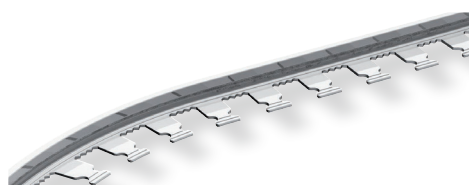

PROLEVIGAL ist ein Trennprofil aus Messing im Form von "L". Es ist geeignet als Trennprofil zwischen zwei verschiedene Böden. Das Profile mit Stanze gibt eine optimale Verankerung unter dem Fußboden und auf glatte vertikale Wände, wenn verlegt kann man das Profil schleifen. **PROLEVIGAL** aus Messing ist geeignet in Bereiche mit hohen mechanischen Belastungen.

PROLEVIGAL ist ein Trennprofil aus Aluminium im Form von "L". Es ist geeignet als Trennprofil zwischen zwei verschiedene Böden oder als Dekorleiste für Verkleidung. Das Profile mit Stanze gibt eine optimale Verankerung unter dem Fußboden und auf glatte vertikale Wände, wenn verlegt kann man das Profil schleifen. **PROLEVIGAL** aus Aluminium ist geeignet in Bereiche mit hohen mechanischen und chemischen Belastungen.

PROLEVIGAL

ALUMINIUM NATUR

ALUMINIUM NATUR Thermoverpackung 10 Stk.
Stangenlänge 2,7 Lfm - VE 40 Stk. - 108 Lfm

Artikel	H mm		
PLGAN 045	4,5		
PLGAN 06	6		
PLGAN 08	8		
PLGAN 10	10		
PLGAN 125	12,5		
PLGAN 15	15		
PLGAN 175	17,5		
PLGAN 20	20		

FARBPALETTE

AUCH ALS BIEGBAR ERHÄLTlich

FÜGEN SIE **CV** (FÜR CURVE) NACH DER **ARTIKELNUMMER** HINZU.
Beispiel: PLGAN 08 (Modell Curve) PLGAN**CV** 08