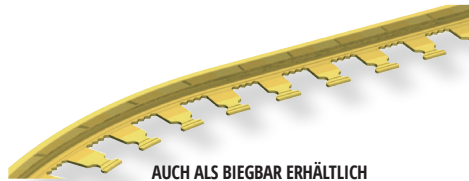

PROLEVIGAL ist ein Trennprofil aus Messing im Form von "L". Es ist geeignet als Trennprofil zwischen zwei verschiedene Böden. Das Profile mit Stanze gibt eine optimale Verankerung unter dem Fußboden und auf glatte vertikale Wände, wenn verlegt kann man das Profil schleifen. **PROLEVIGAL** aus Messing ist geeignet in Bereiche mit hohen mechanischen Belastungen.

PROLEVIGAL

MESSING NATUR

MESSING NATUR Thermoverpackung 10 Stk.
Stangenlänge 2,7 Lfm - VE 20 Stk. 54 Lfm

Artikel	H mm		
PLGON 08	8		
PLGON 10	10		
PLGON 125	12,5		
PLGON 125/5	12,5		
PLGON 15	15		
PLGON 175	17,5		
PLGON 20	20		
PLGON 30	30		

FARBPALETTE

AUCH ALS BIEGBAR ERHÄLTlich

FÜGEN SIE **CV** (FÜR CURVE) NACH DER **ARTIKELNUMMER** HINZU.
Beispiel: PLGON 08 (Modell Curve) PLGON**CV** 08

BEI MINDESTABNAHME 200 STK. pro Farbe und Höhe

Produktionszeit 4/5 Wochen, Preis zu vereinbaren

PROLEVIGAL ist ein Trennprofil aus Aluminium im Form von "L". Es ist geeignet als Trennprofil zwischen zwei verschiedene Böden oder als Dekorleiste für Verkleidung. Das Profile mit Stanze gibt eine optimale Verankerung unter dem Fußboden und auf glatte vertikale Wände, wenn verlegt kann man das Profil schleifen. **PROLEVIGAL** aus Aluminium ist geeignet in Bereiche mit hohen mechanischen und chemischen Belastungen.