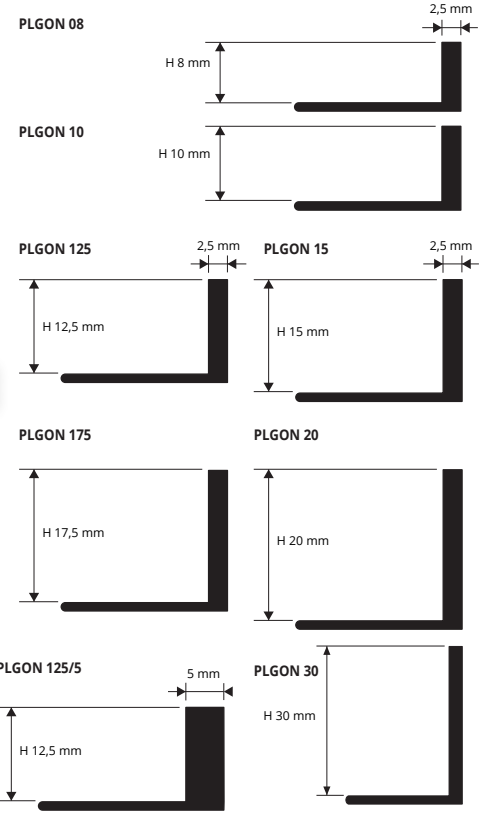

PROLEVIGAL ist ein Trennprofil aus Messing im Form von "L". Es ist geeignet als Trennprofil zwischen zwei verschiedene Böden. Das Profile mit Stanze gibt eine optimale Verankerung unter dem Fußboden und auf glatte vertikale Wände, wenn verlegt kann man das Profil schleifen. **PROLEVIGAL** aus Messing ist geeignet in Bereiche mit hohen mechanischen Belastungen.

PROLEVIGAL

MESSING NATUR

MESSING NATUR Thermoverpackung 10 Stk.
Stangenlänge 2,7 Lfm - VE 20 Stk. 54 Lfm

Artikel	H mm		
PLGON 08	8		
PLGON 10	10		
PLGON 125	12,5		
PLGON 125/5	12,5		
PLGON 15	15		
PLGON 175	17,5		
PLGON 20	20		
PLGON 30	30		

FARBPALETTE

AUCH ALS BIEGBAR ERHÄLTlich

FÜGEN SIE **CV** (FÜR CURVE) NACH DER **ARTIKELNUMMER** HINZU.
Beispiel: PLGON 08 (Modell Curve) PLGON**CV** 08

BEI MINDESTABNAHME 200 STK. pro Farbe und Höhe

Produktionszeit 4/5 Wochen, Preis zu vereinbaren

PROLEVIGAL ist ein Trennprofil aus Aluminium im Form von "L". Es ist geeignet als Trennprofil zwischen zwei verschiedene Böden oder als Dekorleiste für Verkleidung. Das Profile mit Stanze gibt eine optimale Verankerung unter dem Fußboden und auf glatte vertikale Wände, wenn verlegt kann man das Profil schleifen. **PROLEVIGAL** aus Aluminium ist geeignet in Bereiche mit hohen mechanischen und chemischen Belastungen.