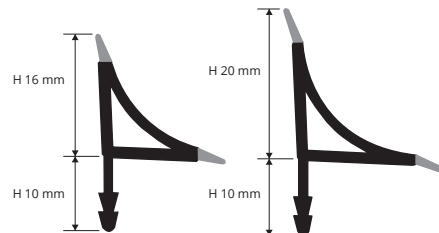

GAMMA COLORI

PER ALTRI COLORI MINIMO D'ORDINE 400 Pz

KIT PROBATH

(1 Pz da 1,80 ml + 2 Pz da 0,90 ml + 2 raccordi interni e 2 tappi 1 DX e 1 SX)

Descrizione	Articolo
Kit PROBATH	KTPSB 20-01
1 Pz PROBATH da 1,80 ML	PSB 20-01
2 Pz PROBATH da 0,90 ML	PSB 20-01
2 Raccordi interni	TRI 25-01
2 Tappi terminali	TRC 25-01

PSB 15-01

PSB 20-01

ESEMPIO E ISTRUZIONI TECNICHE DI POSA

1. Scegliere "PROBATH" in funzione dell'altezza desiderata.
2. Tagliare "PROBATH" alla lunghezza desiderata.
3. Rimuovere accuratamente dalla superficie sulla quale sarà posato il profilo residui di oli, grassi e sporcizia in generale.
4. Quando la superficie è asciutta, applicare il silicone sul retro del profilo e posarlo premendolo senza batterlo.

raccordi igienico - sanitari

PROBATH FLEX è un profilo in resina vinilica atossica flessibile di colore bianco a forma di sguscia concava idoneo a garantire la pulizia e quindi l'igiene, lungo i raccordi tra rivestimento e lavabo, vasche, vasche idromassaggio e piatti doccia. La sua particolare sezione e la disponibilità dei pezzi speciali quali angolo esterno, angolo interno (solo per PSB-20) giunzioni e tappi di chiusura rendono **PROBATH FLEX** un profilo molto ricercato facilmente abbinabile al rivestimento che consente una posa a regola d'arte.