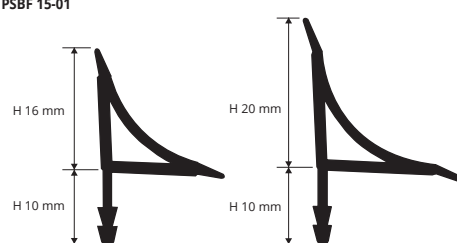

raccordi igienico - sanitari

PROBATH FLEX è un profilo in resina vinilica atossica flessibile di colore bianco a forma di sguscia concava idoneo a garantire la pulizia e quindi l'igiene, lungo i raccordi tra rivestimento e lavabo, vasche, vasche idromassaggio e piatti doccia. La sua particolare sezione e la disponibilità dei pezzi speciali quali angolo esterno, angolo interno (solo per PSB-20) giunzioni e tappi di chiusura rendono **PROBATH FLEX** un profilo molto ricercato facilmente abbinabile al rivestimento che consente una posa a regola d'arte.

PSBF 20-01

1. Scegliere "PROBATH FLEX" in funzione dell'altezza desiderata.
2. Tagliare "PROBATH FLEX" alla lunghezza desiderata.
3. Rimuovere accuratamente dalla superficie sulla quale sarà posato il profilo residui di oli, grassi e sporcizia in generale.
4. Quando la superficie è asciutta, applicare il silicone sul retro del profilo e posarlo premendolo senza batterlo.