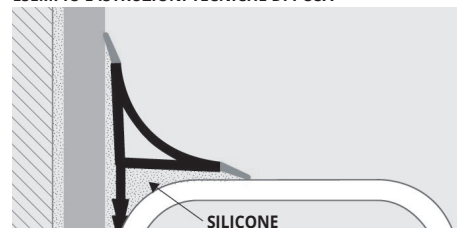

PROBATH è un profilo in resina vinilica atossica co-estrusa antiurto di colore bianco a forma di sguscia concava idonea a garantire la pulizia e quindi l'igiene, lungo i raccordi tra rivestimento e lavabo, vasche, vasche idromassaggio e piatti doccia. La sua particolare sezione e la disponibilità dei pezzi speciali quali angolo esterno, angolo interno (solo per PSB-20) giunzioni e tappi di chiusura rendono **PROBATH** un profilo molto ricercato facilmente abbinabile al rivestimento che consente una posa a regola d'arte

GAMMA COLORI

PER ALTRI COLORI MINIMO D'ORDINE 400 Pz

KIT PROBATH

(1 Pz da 1,80 ml + 2 Pz da 0,90 ml + 2 raccordi interni e 2 tappi 1 DX e 1 SX)

Descrizione	Articolo
Kit PROBATH	KTPSB 20-01
1 Pz PROBATH da 1,80 ML	PSB 20-01
2 Pz PROBATH da 0,90 ML	PSB 20-01
2 Raccordi interni	TRI 25-01
2 Tappi terminali	TRC 25-01

PSB 15-01

PSB 20-01

ESEMPIO E ISTRUZIONI TECNICHE DI POSA

1. Scegliere "PROBATH" in funzione dell'altezza desiderata.
2. Tagliare "PROBATH" alla lunghezza desiderata.
3. Rimuovere accuratamente dalla superficie sulla quale sarà posato il profilo residui di oli, grassi e sporcizia in generale.
4. Quando la superficie è asciutta, applicare il silicone sul retro del profilo e posarlo premendolo senza batterlo.

raccordi igienico - sanitari

PROBATH FLEX è un profilo in resina vinilica atossica flessibile di colore bianco a forma di sguscia concava idoneo a garantire la pulizia e quindi l'igiene, lungo i raccordi tra rivestimento e lavabo, vasche, vasche idromassaggio e piatti doccia. La sua particolare sezione e la disponibilità dei pezzi speciali quali angolo esterno, angolo interno (solo per PSB-20) giunzioni e tappi di chiusura rendono **PROBATH FLEX** un profilo molto ricercato facilmente abbinabile al rivestimento che consente una posa a regola d'arte.