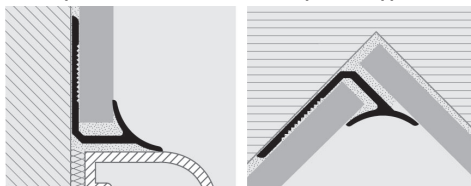

ОБРАЗЦЫ И ТЕХНИЧЕСКИЕ ИНСТРУКЦИИ УКЛАДКИ

1. Выберите PROINTER нужной высоты, соответствующей толщине облицовки.
2. Нанесите клей на место, куда будет прикладываться профиль.
3. Приложите и подравняйте профиль, срезанный до необходимой длины, прижимая перфорированное ребро к клею.
4. Положите плитки так, чтобы верхняя часть профиля закрывала шов.
5. Полностью заполните клеем место контакта профиля с плиткой, чтобы предотвратить накопление воды в пустотах.

(При соединении с ванной, унитазом или душевой кабиной, заполните заднюю часть профиля с обеих сторон силиконом, чтобы предотвратить проникновение воды).

НЕТОКСИЧНАЯ УДАРОПРОЧНАЯ ВИНИЛОВАЯ СМОЛА

длина бруска 2,7 Лин.М - упак. 20 шт. - 54 Лин.М (Белый цвет 108 Лин.М)

Артикул	Н мм
PI 06-01	6
PI 07-01	7
PI 08-...	8
PI 09-01	9
PI 10-...	10

Профиль высотой 6 мм только белого цвета. Другие цвета под заказ. Цвета, имеющиеся в наличии: 01-02-03-05-06-10-11-12-15-17-18-0106 (по запросу также и 04-07-08-09-13-14-19-20-21-22-23-24-25-26-27-28-29 при минимальном заказе на 800 шт.). Код выбранного цвета нужно добавить к коду артикула. Например: PI 06-... (выбранный цвет Белый) PI 06-01.

Вариант профиля в белом цвете продается только полными упаковками