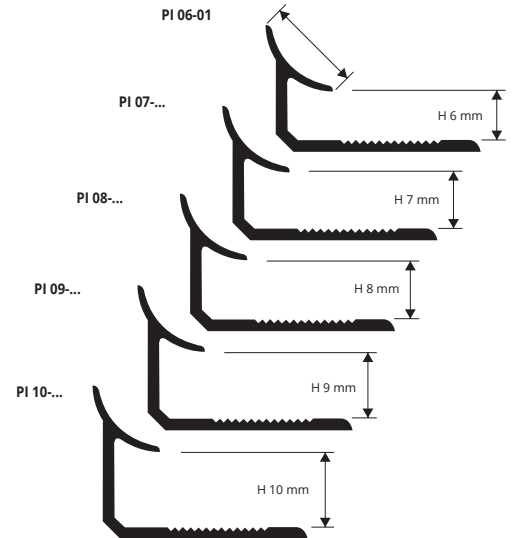

PI 07-... и PI 09-...
ВАРИАНТЫ ПРОФИЛЯ ВЫСОТОЙ 7 И 9 ММ ПРОИЗВОДЯТСЯ ПО ЗАПРОСУ ПРИ МИНИМАЛЬНОМ КОЛ-ВЕ 800 ШТ. (ТАКЖЕ СМЕШАННЫЕ ЦВЕТЫ)
(необходимо согласовать сроки поставки)

ЦВЕТОВАЯ ГАММА

01 - Белый	0106 - Белый слоновая кость	02 - Светло-серый	03 - Цементный серый
05 - Темно-бежевый	06 - Слоновая кость	10 - Красный	11 - Черный
12 - Серебряный	15 - Коричневый	17 - Багамский бежевый	18 - Серый

ПО ЗАПРОСУ НЕ МЕНЕЕ 800 ШТ. каждого цвета и высоты (необходимо согласовать цены и сроки поставки)

04 - Светло-бежевый	07 - Розовый	19 - Бежевый	20 - Темно-Слоновая кость	21 - Светло-Розовый
08 - Голубизна неба	09 - Желтый	22 - Темно-Розовый	23 - Темный античный розовый	24 - Темно-Голубизна неба
13 - Золотой	14 - Золотой	25 - Кирпичный	26 - Зеленая вода	27 - Темно-Зеленый
16 - Голубой	28 - Орех	29 - Темно-Коричневый		

ФИТИНГИ С ВНУТРЕННИМ, ВНЕШНИМ УГЛОМ И ТРОЙНИКИ

ЦВЕТАХ

ФИТИНГИ С ВНУТРЕННИМ, ВНЕШНИМ УГЛОМ И ТРОЙНИКИ PROINTER
ОКРАШЕННАЯ ПЛАСТМАССА - упак. 10 шт.

Артикул
REPI .../...
RIFI .../...
RITPI .../...

Цвета, имеющиеся в наличии: 01-02-03-05-06-10-11-12-15-17-18-0106. (по запросу также и 04-07-08-09-13-14-19-20-21-22-23-24-25-26-27-28-29). Код выбранного цвета нужно добавить к коду артикула. Например: RIFI... (выбранный цвет Слоновая кость) RIFI06. ВЫБИРАЙТЕ ЦВЕТ ИЗ НАШЕЙ ЦВЕТОВОЙ ГАММЫ. НЕ НУЖНО ОТОЧНИТЬ ВЫСОТУ УГЛА

ЦВЕТОВАЯ ГАММА

01 - Белый	0106 - Белый слоновая кость	02 - Светло-серый	03 - Цементный серый	05 - Темно-бежевый	06 - Слоновая кость
10 - Красный	11 - Черный	12 - Серебряный	15 - Коричневый	17 - Багамский бежевый	18 - Серый

Капсулы и заглушки профилей по запросу также по запросу. *