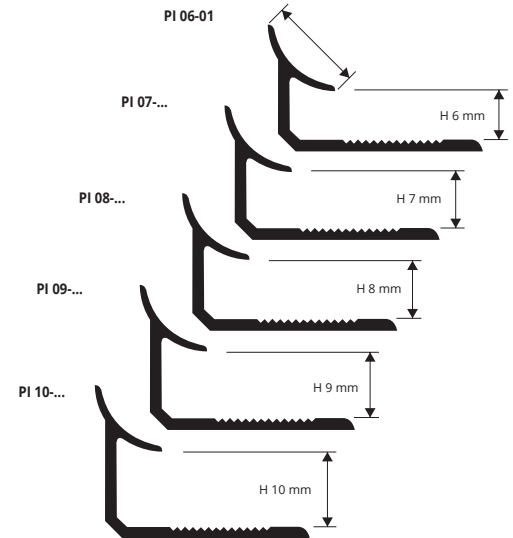

BIANCO NON SCONFEZIONABILE