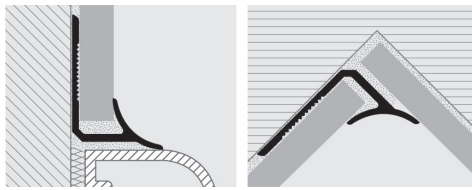

PROINTER è un profilo in resina vinilica atossica colorata antiurto a forma di sguscia concava, particolarmente idoneo a garantire la pulizia e quindi l'igiene in ambienti pubblici ed industriali. La sua particolare sezione e la disponibilità in dodici diversi colori e dei pezzi speciali quali angolo esterno, angolo interno a 3 vie e angolo interno a 2 vie rendono **PROINTER** un profilo molto ricercato facilmente abbinabile al rivestimento che consente una posa a regola d'arte.

PROINTER

RESINA VINILICA ATOSSICA
COLORATA ANTIURTO

ESEMPI E ISTRUZIONI TECNICHE DI POSA

1. Scegliere "PROINTER" in funzione dello spessore della piastrella e della finitura desiderata.
2. Tagliare "PROINTER" alla lunghezza desiderata ed applicare l'adesivo sul supporto dove sarà posato il profilo.
3. Premere l'aletta di ancoraggio di "PROINTER AL" nell'adesivo.
4. Posare le piastrelle avendo cura di allinearle al profilo e di lasciare una fuga di circa 2 millimetri.
5. Stuccare accuratamente le fughe tra profilo e piastrella onde evitare il ristagno di eventuale acqua.

RESINA VINILICA ANTIURTO ATOSSICA

lunghezza barre 2,7 ml - conf. 20 PZ - 54 ml (bianco 108 ml)

Articolo	H mm
PI 06-01	6
PI 07-01	7
PI 08-...	8
PI 09-01	9
PI 10-...	10

H 6 mm disponibile Bianco. Altri colori a richiesta.
Disponibile nei colori: 01-02-03-05-06-10-11-12-15-17-18-0106 (su richiesta anche 04-07-08-09-13-14-19-20-21-22-23-24-25-26-27-28-29 con un Minimo d'ordine di 800 pz).
La sigla del colore scelto va aggiunta alla sigla dell'articolo.
Esempio: PI 06-... (colore scelto Bianco) PI 06-01.