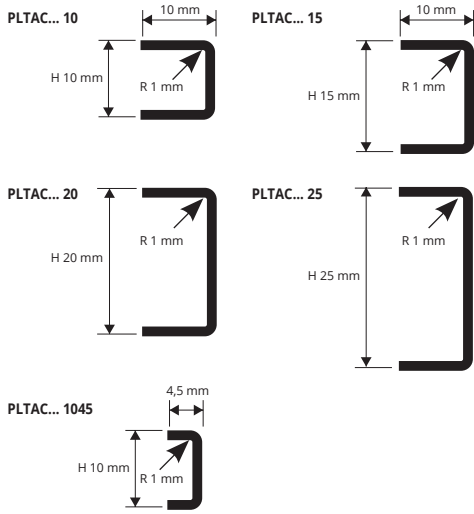

ОБРАЗЦЫ И ТЕХНИЧЕСКИЕ ИНСТРУКЦИИ УКЛАДКИ

1. Выберите PRLISTEL ACC требуемой ширины. 2. Нанести клей на место, куда будет прикладываться профиль. 3. Приложите и подравняйте профиль, срезанный до необходимой длины, прижимая его к клею. 4. Положите плитки так, чтобы верхняя часть профиля закрывала шов. 5. Полностью заполните клеем место контакта профиля с плиткой, чтобы предотвратить накопление воды в пустотах.

Следите за наружными краями PRLISTEL, они должны быть защищены от агрессивных веществ как клей и герметики, а также от шлифовки и скобления.

ПОЛИРОВАННАЯ НЕРЖ. СТАЛЬ AISI 304/1.4301-V2A с защитной пленкой
длина бруска 2,7 Лин.М - упак. 40 Шт. - 108 Лин.М - 8/10мм

Артикул	HxL mm		
PLTAC 10	10 x 10		
PLTAC 1045	10 x 4,5		
PLTAC 15	15 x 10		
PLTAC 20	20 x 10		
PLTAC 25	25 x 10		

САТИНИРОВАННАЯ НЕРЖ. СТАЛЬ AISI 304/1.4301-V2A с защитной пленкой
длина бруска 2,7 Лин.М - упак. 40 Шт. - 108 Лин.М - 8/10мм

Артикул	HxL mm		
PLTACS 10	10 x 10		
PLTACS 1045	10 x 4,5		
PLTACS 15	15 x 10		
PLTACS 20	20 x 10		
PLTACS 25	25 x 10		

ПРИГОДНО ДЛЯ СОПРИКОСНОВЕНИЯ С ПИЩЕЙ.

* По запросу, необходимо, согласовать цены и сроки поставки. Минимальный заказ 100 шт.