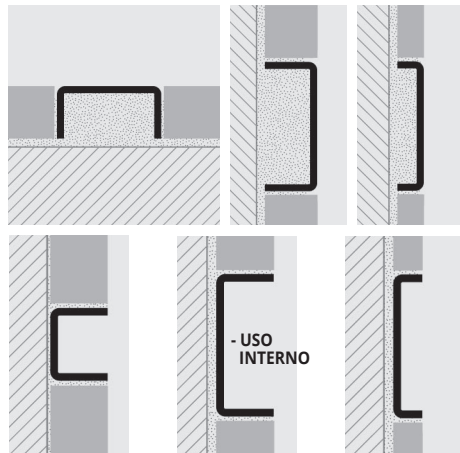

# PROLISTEL ACC

ACCIAIO INOX AISI 304/1.4301-V2A  
LUCIDO E SATINATO

**PROLISTEL ACC** è un listello decorativo in acciaio inox AISI 304/1.4301-V2A lucido, satinato, con superficie a vista piatta e a forma di "U" (uso interno), idoneo a decorare i rivestimenti in ceramica, mosaico e pietre naturali. La sua particolare sezione e la disponibilità in diverse finiture rendono **PROLISTEL ACC** un profilo molto ricercato che può essere utilizzato in abbinamento ai profili della gamma **PROJOLLY** per arricchire il rivestimento ed eseguire una posa a regola d'arte.

## ESEMPI E ISTRUZIONI TECNICHE DI POSA

1. Scegliere "PROLISTEL ACC" in funzione della larghezza e della finitura desiderata. 2. Tagliare "PROLISTEL ACC" alla lunghezza desiderata ed applicare l'adesivo sul supporto dove sarà posato il profilo. 3. Premere "PROLISTEL ACC" nell'adesivo. 4. Posare le piastrelle avendo cura di allinearle al profilo e di lasciare una fuga di circa 2 millimetri. Rimuovere immediatamente residui di adesivo dalla superficie del profilo. 5. Stuccare accuratamente le fughe tra profilo e piastrella onde evitare il ristagno di eventuale acqua. Rimuovere immediatamente residui di stucco dalla superficie del profilo.

ACCIAIO INOX AISI 304/1.4301 LUCIDO con pellicola protettiva  
lunghezza barre 2,7 ml - conf. 40 PZ - 108 ml - 8/10mm

Articolo	HxL mm		
PLTAC 10	10 x 10		
PLTAC 1045	10 x 4,5		
PLTAC 15	15 x 10		
PLTAC 20	20 x 10		
PLTAC 25	25 x 10		

ACCIAIO INOX AISI 304/1.4301 SATINATO con pellicola protettiva  
lunghezza barre 2,7 ml - conf. 40 PZ - 108 ml - 8/10mm

Articolo	HxL mm		
PLTACS 10	10 x 10		
PLTACS 1045	10 x 4,5		
PLTACS 15	15 x 10		
PLTACS 20	20 x 10		
PLTACS 25	25 x 10		