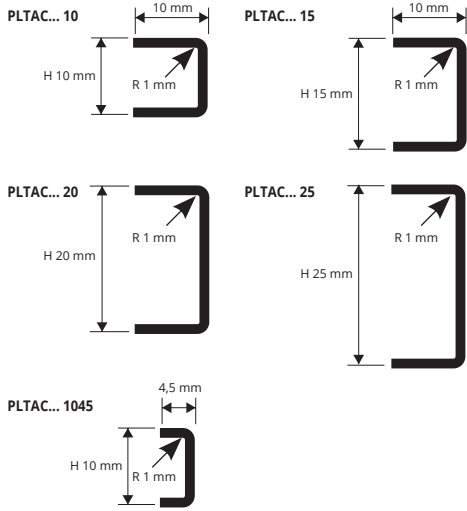

# PROLISTEL ACC

ACCIAIO INOX AISI 304/1.4301-V2A  
LUCIDO E SATINATO

**PROLISTEL ACC** è un listello decorativo in acciaio inox AISI 304/1.4301-V2A lucido, satinato, con superficie a vista piatta e a forma di "U" (uso interno), idoneo a decorare i rivestimenti in ceramica, mosaico e pietre naturali. La sua particolare sezione e la disponibilità in diverse finiture rendono **PROLISTEL ACC** un profilo molto ricercato che può essere utilizzato in abbinamento ai profili della gamma **PROJOLLY** per arricchire il rivestimento ed eseguire una posa a regola d'arte.

## ESEMPI E ISTRUZIONI TECNICHE DI POSA

1. Scegliere "PROLISTEL ACC" in funzione della larghezza e della finitura desiderata. 2. Tagliare "PROLISTEL ACC" alla lunghezza desiderata ed applicare l'adesivo sul supporto dove sarà posato il profilo. 3. Premere "PROLISTEL ACC" nell'adesivo. 4. Posare le piastrelle avendo cura di allinearle al profilo e di lasciare una fuga di circa 2 millimetri. Rimuovere immediatamente residui di adesivo dalla superficie del profilo. 5. Stuccare accuratamente le fughe tra profilo e piastrella onde evitare il ristagno di eventuale acqua. Rimuovere immediatamente residui di stucco dalla superficie del profilo.

ACCIAIO INOX AISI 304/1.4301 LUCIDO con pellicola protettiva  
lunghezza barre 2,7 ml - conf. 40 PZ - 108 ml - 8/10mm

Articolo	HxL mm		
PLTAC 10	10 x 10		
PLTAC 1045	10 x 4,5		
PLTAC 15	15 x 10		
PLTAC 20	20 x 10		
PLTAC 25	25 x 10		

ACCIAIO INOX AISI 304/1.4301 SATINATO con pellicola protettiva  
lunghezza barre 2,7 ml - conf. 40 PZ - 108 ml - 8/10mm

Articolo	HxL mm		
PLTACS 10	10 x 10		
PLTACS 1045	10 x 4,5		
PLTACS 15	15 x 10		
PLTACS 20	20 x 10		
PLTACS 25	25 x 10		