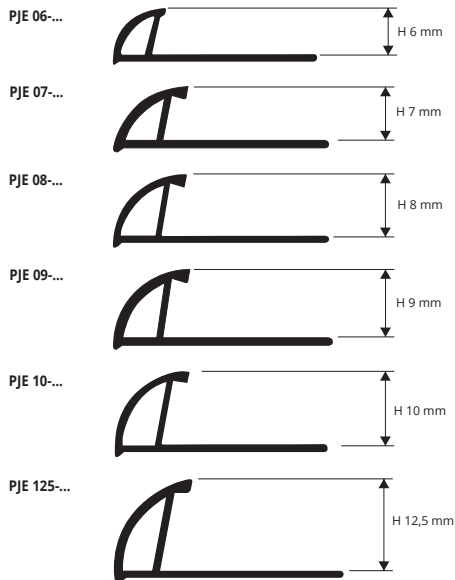

# PROJOLLY ECO

ТВЕРДАЯ ВИНИЛОВАЯ СМОЛА (ПВХ)

**PROJOLLY ECO** Используется для наружных углов кафельных плит, для завершения отделки облицовки стен, настила, ступеней, ванны, и т.д. Обеспечивает безупречную, точную работу с высоким эстетическим эффектом. Укрепляет края плитки закругленной отделкой, предотвращая скалывание и ломку. Производится из ударостойкого нетоксичного сертифицированного ПВХ.

**ЦВЕТНАЯ ВИНИЛОВАЯ СМОЛА**  
длина бруска 2,7 Лин.М - упак. 80 шт. - 216 Лин.М

Артикул	Н мм		
PJE 06-01/06/18	6		*
PJE 08-...	8		
PJE 10-...	10		
PJE 125-...	12,5		

**АРТИКУЛЫ НЕ ПРОДАЮТСЯ ПО ОДНОМУ**

Цвета, имеющиеся в наличии: 01 - 02 - 03 - 04 - 05 - 06 - 07 - 08 - 09 - 10 - 11 - 12 - 13 - 14 - 15 - 16 - 17 - 18 (по запросу также и 0106 - 19 - 20 - 21 - 22 - 23 - 24 - 25 - 26 - 27 - 28 - 29-при минимальном заказе на 800 шт.).

Профиль высотой 6 мм производится в цветах 01-06-18, другие цвета производятся по запросу.

Код выбранного цвета нужно добавить к коду артикула. Например: PJE 08... (выбранный цвет Белый) PJE 08-01.

**ЦВЕТНАЯ ВИНИЛОВАЯ СМОЛА**  
длина бруска 2,7 Лин.М - упак. 80 шт. - 216 Лин.М

**АРТИКУЛЫ НЕ ПРОДАЮТСЯ ПО ОДНОМУ**

Цвета, имеющиеся в наличии: 01-02-03-04-05-06-07-08-09-10-11-12-13-14-15-16-17-18 (нет в наличие 0106-19-20-21- 22- 23- 24- 25- 26- 27- 28- 29 ). Профиль высотой 6 мм производится в цветах 01-06-18, другие цвета производятся по запросу. Код выбранного цвета нужно добавить к коду артикула. Например: CPJE 06-.../.../... (выбранный цвет Белый) CPJE 06-01/20