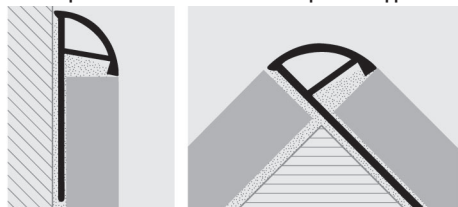

ОБРАЗЦЫ И ТЕХНИЧЕСКИЕ ИНСТРУКЦИИ УКЛАДКИ

1. Выберите PROJOLLY ECO нужной высоты, соответствующей толщине облицовки. 2. Нанесите клей на место, куда будет прикладываться профиль. 3. Прислоните и подравняйте профиль, срезанный до необходимой длины, прижимая перфорированное ребро к клею. 4. Положите плитки так, чтобы верхняя часть профиля закрывала шов. 5. Полностью заполните клеем место контакта профиля с плиткой, чтобы предотвратить накопление воды в пустотах.

ЦВЕТОВАЯ ГАММА

01 - Белый	02 - Светло-серый	03 - Цементный серый	04 - Светло бежевый	05 - Темно-бежевый
06 - Слоновая кость	08 - Голубизна неба	09 - Желтый	11 - Черный	12 - Серебряный
13 - Золотой	15 - Коричневый	16 - Голубой	17 - Багамский бежевый	18 - Серый

ПО ЗАПРСУ НЕ МЕНЕЕ 800 ШТ. каждого цвета и высоты
(необходимо согласовать цены и сроки поставки)

0106 - Белый слоновая кость	07 - Розовый	10 - Красный	14 - Золотой
19 - Бежевый	20 - Темно-Слоновая кость	21 - Светло Розовый	22 - Темно-Розовый
23 - Темный античный розовый	24 - Темно-Голубизна неба	25 - Кирпичный	26 - Зелёная вода
27 - Темно-Зеленый	28 - Орех	29 - Темно Коричневый