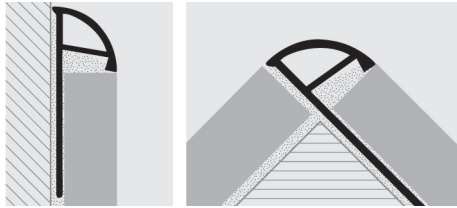

PROJOLLY ECO

RESINA DE VINILO NO TOXICA
DE COLORES ANTICHOQUES

PROJOLLY ECO es un perfil resina de vinilo redondeado apto a proteger los cantos de revestimientos, como perfil de terminación perimetral. Su sección abierta y la disponibilidad en el varios colores, hacen de **PROJOLLY ECO** en resina de vinilo rigida no toxica de color antichoques, un perfil muy practico y economico para utilizar en obras grandes y que ayuda a realizar una perfecta colocación.

EJEMPLOS Y INSTRUCCIONES TECNICAS DE COLOCACIÓN

1. Elegir "PROJOLLY ECO" en función de el espesor de la baldosa y de el acabado requerido. 2. cortar "PROJOLLY ECO" a la medida necesariay aplicar el cemento cola al soporte donde se tendrá que colocar el perfil. 3. Presionar la aleta del perfil "PROJOLLY ECO" en el cemento cola. 4. Colocar la baldosa alineando la misma al perfil y dejando una junta de 2 mm entre perfil y baldosa. 5. Rejuntar entre baldosa y perfil para evitar que se filtre el agua.