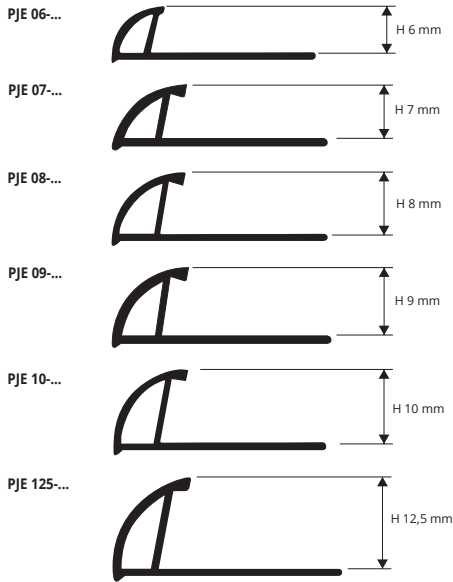

PROJOLLY ECO

RESINA DE VINILO NO TOXICA
DE COLORES ANTICHOQUES

PROJOLLY ECO es un perfil resina de vinilo redondeado apto a proteger los cantos de revestimientos, como perfil de terminación perimetral. Su sección abierta y la disponibilidad en el varios colores, hacen de **PROJOLLY ECO** en resina de vinilo rigida no toxica de color antichoques, un perfil muy practico y economico para utilizar en obras grandes y que ayuda a realizar una perfecta colocación.