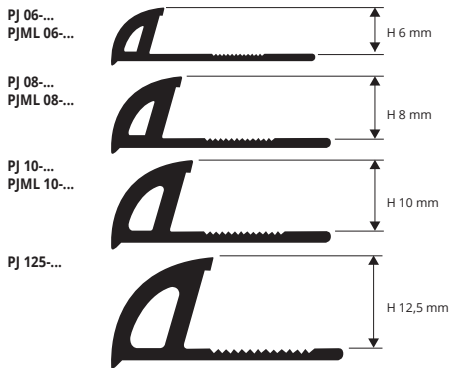

PROJOLLY

RESINA DE VINILO NO-TOXICA DE COLORES Y ANTICHOQUES

PROJOLLY es un perfil resina de vinilo redondeado apto a proteger los cantos de revestimientos, como perfil de terminación perimetral. Su sección especial, los tres distintos acabados y la disponibilidad varios colores y de todas las piezas especiales, hacen de **PROJOLLY** en resina de vinilo un perfil muy practico que favorece una colocación a regla de arte.

EJEMPLOS Y INSTRUCCIONES TECNICAS DE COLOCACIÓN

1. Elegir "PROJOLLY" en función de el espesor de la baldosa y de el acabado requerido. 2. Cortar "PROJOLLY" a la medida necesariay aplicar el cemento cola al soporte donde se tendrá que colocar el perfil. 3. Presionar la aleta del perfil "PROJOLLY" en el cemento cola. 4. Colocar la baldosa alineando la misma al perfil y dejando una junta de 2 mm entre perfil y baldosa. 5. Rejuntar entre baldosa y perfil para evitar que se filtre el agua.

RESINA DE VINILO NO TOXICA ANTICHOQUES
Unidades de 2,7 M de largo - Paq. de 54 M (Blanco paquetes de 108 M)

Artículo	H mm
PJ 06...	6
PJ 08...	8
PJ 10...	10
PJ 125...	12,5

Disponible en los colores: 00-01-02-03-04-05-06-07-08-09-11-12-13-14-15-17-18-0106 (Bajo pedido 10-16-19-20-21-22-23-24-25-26-27-28-29 pedido minimo 800 pzs).

El codigo del color se tiene que añadir al codigo de el articulo. Por Ejemplo: PJ 06... (color elegido Blanco) PJ 06-01.

EL PERFIL DE COLOR BLANCO SE VENDE SOLO EN PAQUETES COMPLETOS

RESINA DE VINILO NO TOXICA ANTICHOQUES MIRROR LINE EXTRA BRILLO - Unidades de 2,7 M de largo - Paq. de 54 M (Blanco paquetes de 108 M)