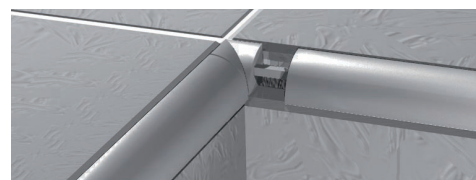

* = Producción a petición con cantidad mínima de 800 pzs. Tiempo de producción 4/5 semanas, precio a convenir.