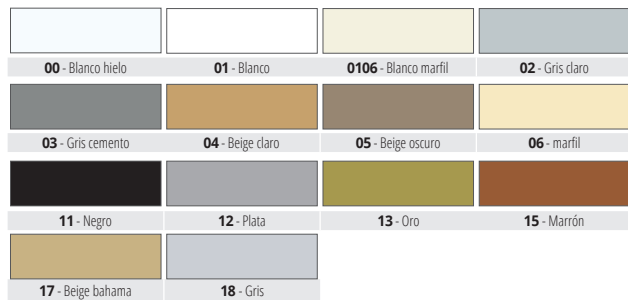

GAMA COLORES