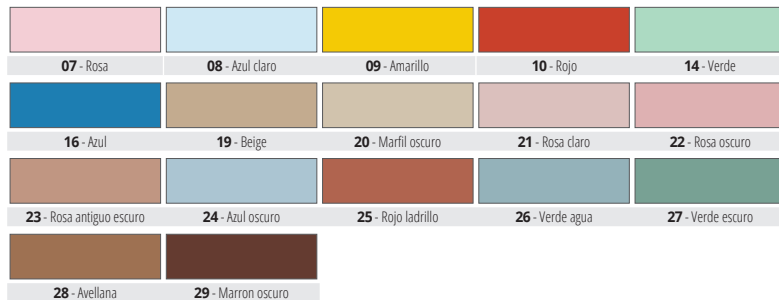

El codigo del color se tiene que añadir al codigo de el articulo. Por Ejemplo: PJ 06... (color elegido Blanco) PJ 06-01.

EL PERFIL DE COLOR BLANCO SE VENDE SOLO EN PAQUETES COMPLETOS

RESINA DE VINILO NO TOXICA ANTICHOQUES MIRROR LINE EXTRA BRILLO - Unidades de 2,7 M de largo - Paq. de 54 M (Blanco paquetes de 108 M)

El codigo del color se tiene que añadir al codigo de el articulo. Por Ejemplo: PJ 06... (color elegido Blanco) PJ 06-01.

Los precios por metro son aproximativos. Estos perfiles se venden solo en paquetes completos

EL PERFIL DE COLOR BLANCO SE VENDE SOLO EN PAQUETES COMPLETOS

GAMA COLORES

BAJO PEDIDO MINIMO DE 800 PZS cada color y altura (Precios a concordar. Tiempo de producción 4/5 semanas)

CAPSULAS, para piezas de union triaxiales

Disponible en los colores: 01-02-03-04-05-06-07-08-09-10-11-12-13-14-15-16-17-18-0106 (non disponible 19-20-21-22-23-24-25-26-27-28-29). El codigo del color se tiene que añadir al codigo de el articulo. Por Ejemplo: CPJ 06-.../... (color elegido Blanco) CPJ 06-01/20.