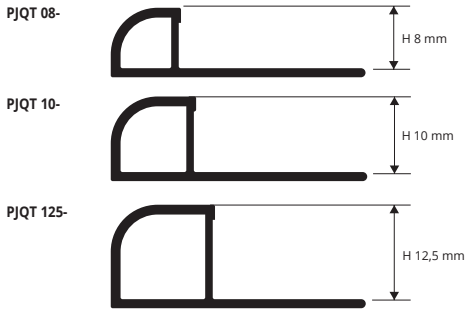

PROJOLLY QUART

RESINA DE VINILO NO TOXICA ANTICHOQUES

PROJOLLY QUART es un perfil en resina de vinilo no tóxica en forma de ángulo recto, apto a proteger los cantos de revestimientos, como terminación perimetral. Su sección especial y elegante, la disponibilidad de distintos colores y de todas las piezas especiales necesarias, hacen de **PROJOLLY QUART** un perfil muy elegante y se puede combinar fácilmente al revestimiento por una colocación correcta.

RESINA DE VINILO NO TOXICA ANTICHOQUES
Unidades de 2,7 M de largo - Paq. de 54 M (Blanco paquetes de 108 m)

Artículo	H mm		
PJQT 08-...	8		
PJQT 10-...	10		
PJQT 125-...	12,5		

Disponible en los colores: 00-01-02-03-05-06-11-17-18 (bajo pedido también 0106-04-07-08-09-10-12-13-14-15-16-19-20-21-22-23-24-25-26-27-28-29 pedido mínimo 800 pzs). El código del color se tiene que añadir al código de el artículo. Por Ejemplo: PJQT 08-... (color elegido Blanco) PJQT 08-01.

EJEMPLOS Y INSTRUCCIONES TECNICAS DE COLOCACIÓN

1. Escojer "PROJOLLY QUART" en función del espesor de la baldosa cerámica.
2. cortar "PROJOLLY QUART" a la medida requerida y aplicar el cemento cola al soporte donde se quiere colocar el perfil.
3. Presionar el ala del perfil "PROJOLLY SQUARE" en el adhesivo.
4. Colocar la baldosa cerámica alineandola con el perfil y dejando una distancia de 2 mm entre baldosa y perfil. Limpiar inmediatamente el perfil quitando el pegamento de la superficie del perfil.
5. Rejuntar entre baldosas y perfiles para evitar que filtre el agua. Limpiar inmediatamente el perfil quitando el cemento.

Disponible en los colores: 01-02-03-05-06-11-17-18 (bajo pedido también 0106-04-07-08-09-10-12-13-14-15-16-19-20-21-22-23-24-25-26-27-28-29)

El código del color se tiene que añadir al código de el artículo.