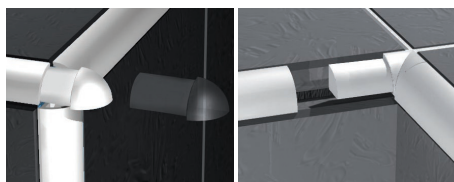

CAPSULAS para conexiones triaxiales

POLIPROPILENO RESISTENTE A LOS RADIOS UV

POLIPROPILENO RESISTENTE A LOS RADIOS UV

Artículo	H mm		
CPJQT 08-.../.../...	8		
IPJQT 08-.../.../...	8		
CPJQT 10-.../.../...	10		
IPJQT 10-.../.../...	10		
CPJQT 125-.../.../...	12,5		
IPJQT 125-.../.../...	12,5		

Disponible en los colores: 01-02-03-05-06-11-17-18 (bajo pedido también 0106-04-07-08-09-10-12-13-14-15-16-19-20-21-22-23-24-25-26-27-28-29)

El código del color se tiene que añadir al código de el artículo.

Por Ejemplo: CPJQT 08-.../.../... (color elegido Blanco) CPJQT 08-01/20.

CAPSULAS EXTERIORES

CAPSULAS INTERIORES