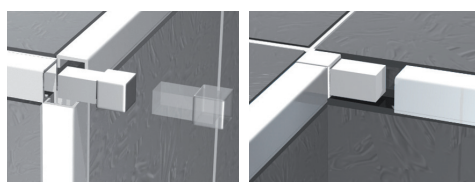

PROJOLLY SQUARE в 18 цветных ОТДЕЛКАХ с штриховым кодом EAN CODE облегчает кладку, устраняя фактор хрупкости в производстве керамических изделий «jolly». Используется для наружных углов кафельных плит, для завершения отделки облицовки стен, настила, ступеней, ванны, и т.д. Обеспечивает безупречную, точную работу с высоким эстетическим эффектом. Укрепляет края плитки закругленной отделкой, предотвращая скалывание и ломку. Производится из ударостойкого нетоксичного сертифицированного ПВХ. Применяется согласно европейским нормативам в целях безопасности в общественных и частных помещениях. Имеются капсулы и трехосные соединения для внутренних и наружных углов.

ЦВЕТОВАЯ ГАММА

ПО ЗАПРОСУ НЕ МЕНЕЕ 800 ШТ. каждого цвета и высоты (необходимо согласовать цены и сроки поставки)

КАПСУЛЫ, ДЛЯ ТРЁХОСНЫХ МУФТ

ПОЛИПРОПИЛЕН/ПОЛИЭТИЛЕН, УСТОЙЧИВЫЙ К УФ-ЛУЧАМ

КАПСУЛЫ НАРУЖНЫЕ ПОЛИПРОПИЛЕН/ПОЛИЭТИЛЕН

Артикул	Н мм
CRJQ 06-.../...	6
CRJQ 08-.../...	8
CRJQ 10-.../...	10
CRJQ 125-.../...	12,5

Профиль высотой 6 мм производится в цветах 01, другие цвета производятся по запросу.

Цвета, имеющиеся в наличии: 00-01-0106-03-06-12-17 (по запросу также и 02-04-05-07-08-09-10-11-13-14-15-16-18-19-20-21-22-23-24-25-26-27-28-29)