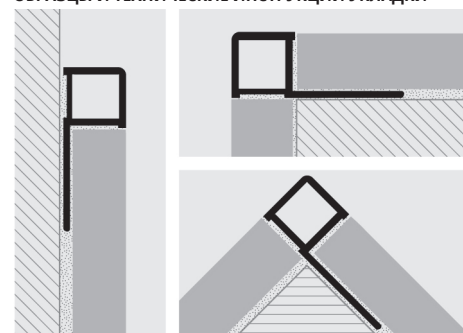

PROJOLLY SQUARE в 18 цветных ОТДЕЛКАХ с штриховым кодом EAN CODE облегчает кладку, устраняя фактор хрупкости в производстве керамических изделий «jolly». Используется для наружных углов кафельных плит, для завершения отделки облицовки стен, настила, ступеней, ванны, и т.д. Обеспечивает безупречную, точную работу с высоким эстетическим эффектом. Укрепляет края плитки закругленной отделкой, предотвращая скалывание и ломку. Производится из ударостойкого нетоксичного сертифицированного ПВХ. Применяется согласно европейским нормативам в целях безопасности в общественных и частных помещениях. Имеются капсулы и трехосные соединения для внутренних и наружных углов.

PROJOLLY SQUARE

УДАРОСТОЙКАЯ НЕТОКСИЧНАЯ
ВИНИЛОВАЯ СМОЛА (ПВХ) ЦВЕТНАЯ

УДАРОСТОЙКАЯ НЕТОКСИЧНАЯ ВИНИЛОВАЯ СМОЛА - длина бруска 2,7 лин.м - упак. 20 шт. - 54 лин.м (Белый цвет 40 шт. - 108 лин.м)

Артикул	Н мм
PJQ 06-...	6
PJQ 08-...	8
PJQ 10-...	10
PJQ 125-...	12,5

Профиль высотой 6 мм производится в цветах 01, другие цвета производятся по запросу.

Цвета, имеющиеся в наличии: 00-01-0106-03-06-12-17 (по запросу также и 02-04-05-07-08-09-10-11-13-14-15-16-18-19-20-21-22-23-24-25-26-27-28-29 при минимальном заказе на 800 шт.). Код выбранного цвета нужно добавить к коду артикула. Например: PJQ 08... (выбранный цвет Белый) PJQ 08-01.

Вариант в белом цвете продается только полными упаковками

ОБРАЗЦЫ И ТЕХНИЧЕСКИЕ ИНСТРУКЦИИ УКЛАДКИ

1. Выберите PROJOLLY SQUARE высотой, соответствующей толщине облицовки стены/пола.
2. Нанесите клей на зону прикладывания профиля.
3. Приложите и поровняйте профиль, отрезанный на нужную длину, прижимая ажурное ребро к клею.
4. Уложите плитку, выравнивая ее так, чтобы верхняя часть профиля шла встык с плиткой.
5. Заполните клеем область контакта профиля с плиткой во избежание скопления воды в пустотах.