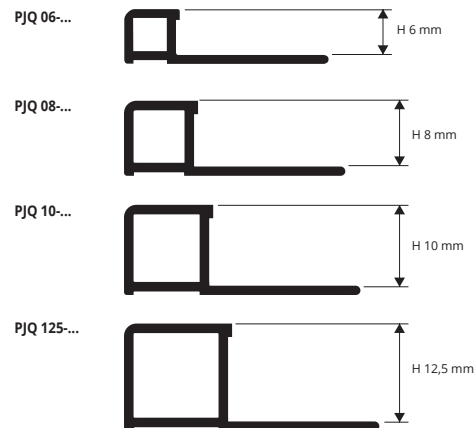

PROJOLLY SQUARE в 18 цветных ОТДЕЛКАХ с штриховым кодом EAN CODE облегчает кладку, устраняя фактор хрупкости в производстве керамических изделий «jolly». Используется для наружных углов кафельных плит, для завершения отделки облицовки стен, настила, ступеней, ванны, и т.д. Обеспечивает безупречную, точную работу с высоким эстетическим эффектом. Укрепляет края плитки закругленной отделкой, предотвращая скалывание и ломку. Производится из ударостойкого нетоксичного сертифицированного ПВХ. Применяется согласно европейским нормативам в целях безопасности в общественных и частных помещениях. Имеются капсулы и трехосные соединения для внутренних и наружных углов.

PROJOLLY SQUARE

УДАРОСТОЙКАЯ НЕТОКСИЧНАЯ
ВИНИЛОВАЯ СМОЛА (ПВХ) ЦВЕТНАЯ

УДАРОСТОЙКАЯ НЕТОКСИЧНАЯ ВИНИЛОВАЯ СМОЛА - длина бруска 2,7 лин.м - упак. 20 шт. - 54 лин.м (Белый цвет 40 шт. - 108 лин.м)

Артикул	Н мм
PJQ 06-...	6
PJQ 08-...	8
PJQ 10-...	10
PJQ 125-...	12,5

Профиль высотой 6 мм производится в цветах 01, другие цвета производятся по запросу.

Цвета, имеющиеся в наличии: 00-01-0106-03-06-12-17 (по запросу также и 02-04-05-07-08-09-10-11-13-14-15-16-18-19-20-21-22-23-24-25-26-27-28-29 при минимальном заказе на 800 шт.). Код выбранного цвета нужно добавить к коду артикула. Например: PJQ 08... (выбранный цвет Белый) PJQ 08-01.

Вариант в белом цвете продается только полными упаковками

ОБРАЗЦЫ И ТЕХНИЧЕСКИЕ ИНСТРУКЦИИ УКЛАДКИ