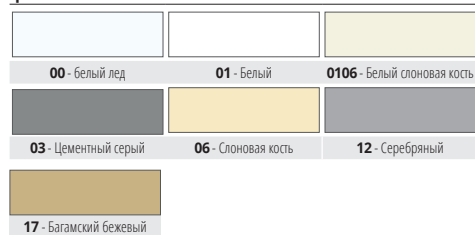

Профиль высотой 6 мм производится в цветах 01, другие цвета производятся по запросу.

Цвета, имеющиеся в наличии: 00-01-0106-03-06-12-17 (по запросу также и 02-04-05-07-08-09-10-11-13-14-15-16-18-19-20-21-22-23-24-25-26-27-28-29 при минимальном заказе на 800 шт.). Код выбранного цвета нужно добавить к коду артикула. Например: PJQ 08... (выбранный цвет Белый) PJQ 08-01.

Вариант в белом цвете продается только полными упаковками

ОБРАЗЦЫ И ТЕХНИЧЕСКИЕ ИНСТРУКЦИИ УКЛАДКИ

1. Выберите PROJOLLY SQUARE высотой, соответствующей толщине облицовки стены/пола.
2. Нанесите клей на зону прикладывания профиля.
3. Приложите и поровняйте профиль, отрезанный на нужную длину, прижимая ажурное ребро к клею.
4. Уложите плитку, выравнивая ее так, чтобы верхняя часть профиля шла встык с плиткой.
5. Заполните клеем область контакта профиля с плиткой во избежание скопления воды в пустотах.

ЦВЕТОВАЯ ГАММА

ПО ЗАПРОСУ НЕ МЕНЕЕ 800 ШТ. каждого цвета и высоты (необходимо согласовать цены и сроки поставки)

КАПСУЛЫ, ДЛЯ ТРЁХОСНЫХ МУФТ

ПОЛИПРОПИЛЕН/ПОЛИЭТИЛЕН, УСТОЙЧИВЫЙ К УФ-ЛУЧАМ

КАПСУЛЫ НАРУЖНЫЕ ПОЛИПРОПИЛЕН/ПОЛИЭТИЛЕН