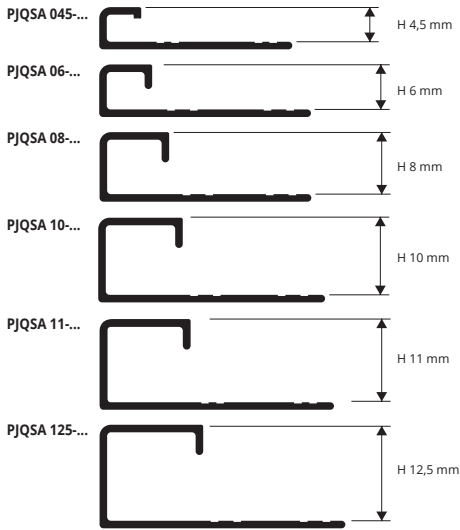

PROJOLLY SQUARE

АЛЮМИНИЙ ОКРАШЕННЫЙ, STONE LINE

PROJOLLY SQUARE прямоугольный многоцелевой профиль, пригодный для различных решений облицовок пола и стен. Используется как защита наружных углов облицовок плиткой. Упрощает укладку, не требуя подрезки хрупкой керамики. Применяется также как закрывающий профиль для окантовки облицовок стен, подножек, ступеней, ванн. Используется как ребро, плинтус для покрытий из паркета, натурального камня, ковров и эпоксидной смолы. Гарантирует безукоризненный, эстетически качественный результат работы. Укрепляет край плитки отделкой в форме квадрата, эффективно защищая углы, устраняя сколы и поломки от ударов.

АЛЮМ. STONE LINE в термоупаковке
длина бруска 2,7 лин.м - упак. 20 шт.-54 лин.м

Артикул	Н мм		
PJQSA 06-SL...	6		
PJQSA 08-SL...	8		
PJQSA 10-SL...	10		
PJQSA 11-SL...	11		
PJQSA 125-SL...	12,5		

Отделки, имеющиеся в наличии SL01 - SL02 - SL03 - SL04 - SL05 - SL06 - SL07 - SL08 - SL09 - SL12 - SL13 - SL14 - SL15 - SL16 - SL17 - SL18.

АЛЮМ. ОКРАШЕННЫЙ в термоупаковке - длина бруска 2,7 лин.м упак. 20 шт.-54 лин.м (Белый цвет 40 шт.-108 лин.м)

Артикул	Н мм		
PJQSA 045-01	4,5		*
PJQSA 08-01	8		
PJQSA 10-...	10		
PJQSA 11-01	11		*
PJQSA 125-01	12,5		