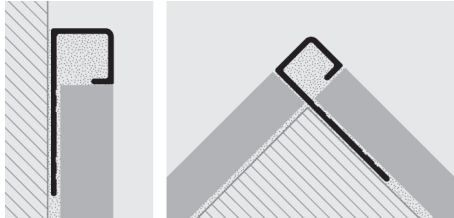

PROJOLLY SQUARE

АЛЮМИНИЙ ОКРАШЕННЫЙ, STONE LINE

PROJOLLY SQUARE прямоугольный многоцелевой профиль, пригодный для различных решений облицовок пола и стен. Используется как защита наружных углов облицовок плиткой. Упрощает укладку, не требуя подрезки хрупкой керамики. Применяется также как закрывающий профиль для окантовки облицовок стен, подножек, ступеней, ванн. Используется как ребро, плинтус для покрытий из паркета, натурального камня, ковров и эпоксидной смолы. Гарантирует безукоризненный, эстетически качественный результат работы. Укрепляет край плитки отделкой в форме квадрата, эффективно защищая углы, устраняя сколы и поломки от ударов.

АЛЮМ. STONE LINE в термоупаковке
длина бруска 2,7 лин.м - упак. 20 шт.-54 лин.м

Артикул	Н мм		
PJQSA 06-SL...	6		
PJQSA 08-SL...	8		
PJQSA 10-SL...	10		
PJQSA 11-SL...	11		
PJQSA 125-SL...	12,5		

Отделки, имеющиеся в наличии SL01 - SL02 - SL03 - SL04 - SL05 - SL06 - SL07 - SL08 - SL09 - SL12 - SL13 - SL14 - SL15 - SL16 - SL17 - SL18.

Отделки, имеющиеся в наличии 01 - 0106 - 02 - 11 По запросу также и 010 - 03 - 0211 - 0311 - 06 - 10 - 17 при Минимальный заказ 100 шт.

ОБРАЗЦЫ И ТЕХНИЧЕСКИЕ ИНСТРУКЦИИ УКЛАДКИ

1. Выберите PROJOLLY SQUARE высотой, соответствующей толщине облицовки стены/пола. 2. Нанесите клей на зону прикладывания профиля. 3. Приложите и поровняйте профиль, отрезанный на нужную длину, прижимая ажурное ребро к клею. 4. Уложите плитку, выравнявая ее так, чтобы верхняя часть профиля шла встык с плиткой. 5. Заполните клеем область контакта профиля с плиткой во избежание скопления воды в пустотах.