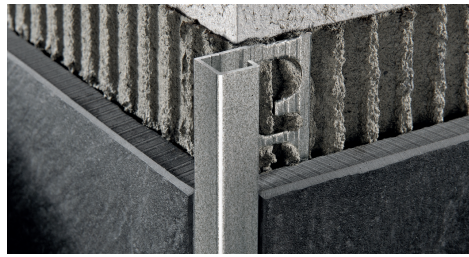

PROJOLLY SQUARE

АЛЮМИНИЙ ОКРАШЕННЫЙ, STONE LINE

PROJOLLY SQUARE прямоугольный многоцелевой профиль, пригодный для различных решений облицовок пола и стен. Используется как защита наружных углов облицовок плиткой. Упрощает укладку, не требуя подрезки хрупкой керамики. Применяется также как закрывающий профиль для окантовки облицовок стен, подножек, ступеней, ванн. Используется как ребро, плинтус для покрытий из паркета, натурального камня, ковров и эпоксидной смолы. Гарантирует безукоризненный, эстетически качественный результат работы. Укрепляет край плитки отделкой в форме квадрата, эффективно защищая углы, устраняя сколы и поломки от ударов.

АЛЮМ. STONE LINE в термоупаковке
длина бруска 2,7 лин.м - упак. 20 шт.-54 лин.м

Артикул	Н мм		
PJQSA 06-SL...	6		
PJQSA 08-SL...	8		
PJQSA 10-SL...	10		
PJQSA 11-SL...	11		
PJQSA 125-SL...	12,5		

Отделки, имеющиеся в наличии SL01 - SL02 - SL03 - SL04 - SL05 - SL06 - SL07 - SL08 - SL09 - SL12 - SL13 - SL14 - SL15 - SL16 - SL17 - SL18.

ВАЖНО: Уделять пристальное внимание внешним краям Projolly из алюминия. Они должны быть защищены от агрессивных клеящих и уплотняющих материалов, шлифовки и выскабливания.

ЦВЕТОВАЯ ГАММА

STONE LINE						
SL01 - Stone white	SL02 - Stone cream	SL03 - Stone greyvory	SL04 - Stone sand	SL05 - Stone gray	SL06 - Stone cristal gray	SL07 - Stone antragray
SL08 - Stone antradark	SL09 - Stone bronze	SL12 - Stone black	SL13 - Stone oyster grey	SL14 - Stone taupe grey	SL15 - Stone grey smoke	SL16 - Stone grey gun
SL17 - Stone tobacco	SL18 - Stone white cement					