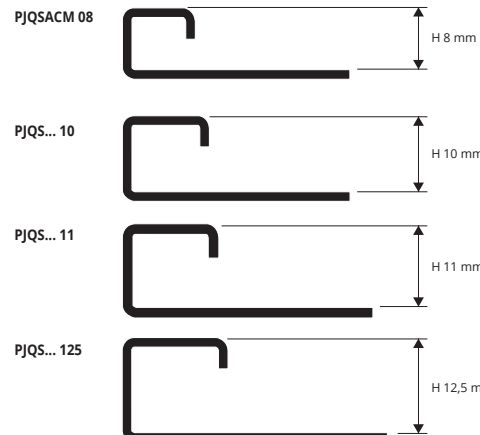

ТЕХНИЧЕСКИЕ ИНСТРУКЦИИ УКЛАДКИ

1. Выберите PROJOLLY SQUARE высотой, соответствующей толщине облицовки стены/пола.
2. Нанесите клей на зону прикладывания профиля.
3. Приложите и поровняйте профиль, отрезанный на нужную длину, прижимая ажурное ребро к клею.
4. Уложите плитку, выравнивая ее так, чтобы верхняя часть профиля шла встык с плиткой.
5. Заполните клеем область контакта профиля с плиткой во избежание скопления воды в пустотах.

КАПСУЛЫ, ПРОБКИ И СОЕДИНЕНИЯ ДЛЯ ТРЁХОСНЫХ МУФТ

НЕРЖАВЕЮЩАЯ СТАЛЬ AISI 316LL / ПЛАСТИКА

Капсулы и заглушки профилей по запросу также по запросу. *

КАПСУЛЫ И ПРОБКИ - ПОЛИРОВАННАЯ НЕРЖ. СТАЛЬ AISI 316LL/1.4404-V4A

Артикул	Н мм		
CPJQSACM .../...	08/10/11/12,5		
TPJQSACM .../...	08/10/11/12,5		

Выберите желаемую упаковку и высоту
Например Капсулы 10мм в упаковке по 10 штук - CPJQSACM 10/10

САТИНИРОВАННАЯ НЕРЖ. СТАЛЬ AISI 316LL/1.4404-V4A

Артикул	Н мм		
CPJQSACMS .../...	10/11/12,5		
TPJQSACMS .../...	10/11/12,5		

Выберите желаемую упаковку и высоту
Например Капсулы 10мм в упаковке по 10 штук - CPJQSACMS 10/10

СОЕДИНЕНИЯ - ПЛАСТИКА

Артикул	Н мм		
GIJQ .../...	08/10/11/12,5		

Выберите желаемую упаковку и высоту
Например Капсулы 4,5мм в упаковке по 10 штук - GIJQ 10/10

ПРОБКА

TPJQSACM .../...

КАПСУЛЫ

CPJQSACM .../...

СОЕДИНЕНИЕ

GIJQ .../...