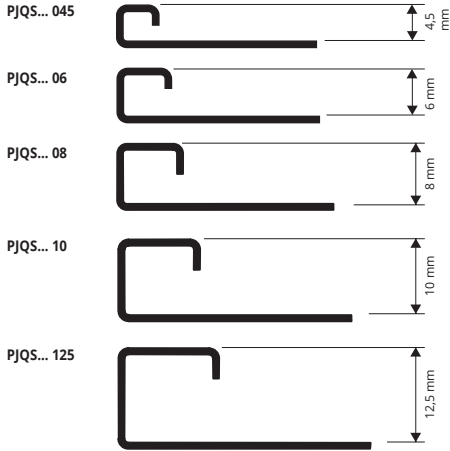

PROJOLLY SQUARE

НЕРЖАВЕЮЩАЯ СТАЛЬ AISI 304/1.4301-V2A
ПОЛИРОВАННАЯ, СУПЕРБЛЕСТЯЩАЯ И
САТИНИРОВАННАЯ

PROJOLLY SQUARE прямоугольный многоцелевой профиль, пригодный для различных решений облицовок пола и стен. Используется как защита наружных углов облицовок плиткой. Упрощает укладку, не требуя подрезки хрупкой керамики. Применяется также как закрывающий профиль для окантовки облицовок стен, подножек, ступеней, ванн. Используется как ребро, плинтус для покрытий из паркета, натурального камня, ковров и эпоксидной смолы. Гарантирует безкоррозийный, эстетически качественный результат работы. Укрепляет край плитки отделкой в форме квадрата, эффективно защищая углы, устраняя сколы и поломки от ударов. Удовлетворяет новым европейским нормативам безопасности в общественных и частных помещениях.

ИМЕЮЩИЕСЯ Н 11 ММ PJQSAC/S 11 & PJQASCML 11
ИМЕЮЩИЕСЯ Н 15 ММ PJQSAC/S 15 & PJQASCML 15