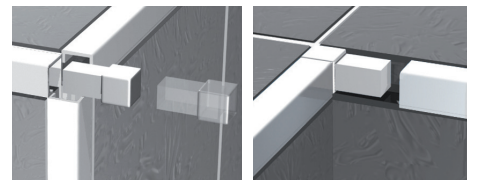

СОЕДИНЕНИЕ

КАПСУЛЫ

ПРОБКА

GIJQ .../...

CPJQS... .../...

TPJQS... .../...

News 2024

* По запросу, необходимо, согласовать цены и сроки поставки. Минимальном заказе на 100 шт.