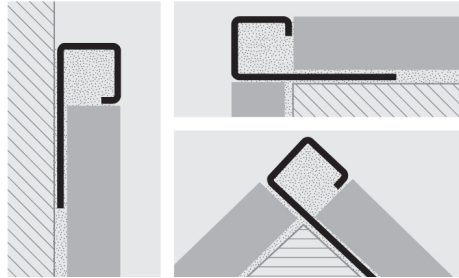

ОБРАЗЦЫ И ТЕХНИЧЕСКИЕ ИНСТРУКЦИИ УКЛАДКИ

1. Выберите PROJOLLY SQUARE высотой, соответствующей толщине облицовки стены/пола. 2. Нанесите клей на зону прикладывания профиля. 3. Прислоните и поровняйтете профиль, отрезанный на нужную длину, прижимая ажурное ребро к клею. 4. Уложите плитку, выравнивая ее так, чтобы верхняя часть профиля шла встык с плиткой. 5. Заполните клеем область контакта профиля с плиткой во избежание скопления воды в пустотах.