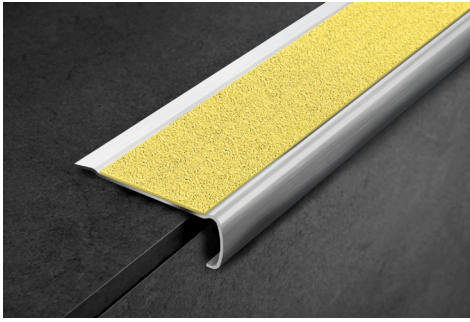

PROSTYLE GRIP ACC

НЕРЖАВЕЮЩАЯ СТАЛЬ AISI 304/1.4301-V2A
САТИНИРОВАННАЯ

PROSTYLE GRIP ACC противоскользящий профиль из сатинированной нержавеющей стали AISI 304/1.4301-V2A. Профиль обладает горизонтальной видимой поверхностью ширины 40 и 60 мм, к которой приклеивается самоклеящаяся противоскользящая карборундовая лента и вертикальной частью ширины 20 мм, с гладкой поверхностью. Его можно крепить клеящейся лентой или дюбелями. Благодаря особенному дизайну и гамме комплектующих частей **PROSTYLE GRIP ACC** является изысканным арт-иклем, идеальным профилем также для элегантными лестницами.

PSYGRACS 6020

PSYGRACS 4020