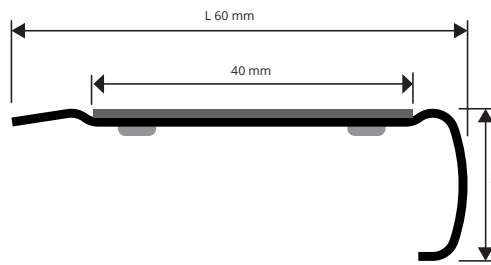

PSYGRACS 6020

ОБРАЗЦЫ И ТЕХНИЧЕСКИЕ ИНСТРУКЦИИ УКЛАДКИ

САТИНИРОВАННАЯ НЕРЖ. СТАЛЬ AISI 304/1.4301-V2A с защитной пленкой - длина бруска 2,7 Лин.М - упак. 20 шт. - 54 Лин.М

САТИНИРОВАННАЯ НЕРЖ. СТАЛЬ AISI 304/1.4301-V2A с защитной пленкой - длина бруска 2,7 Лин.М - упак. 20 шт. - 54 Лин.М

Артикул	L mm
PSYGRACS 6020A	60
PSYGRACS 6020F	60

Артикул	L mm
PSYGRACS 4020A	40
PSYGRACS 4020F	40

Самоклеящаяся полоса из карборунда PROGRIP не включена
За PSYGRACS 6020A/F заказать PGR... 40 (уточнить цвет).
За PSYGRACS 4020A/F заказать PGR... 20 (уточнить цвет)

ЦВЕТОВАЯ ГАММА

ПРОБКИ - ПРАВАЯ/ЛЕВАЯ - упак. 2 шт. (1 правая + 1 левая)

Артикул	L mm
TPSYGRACS 6020/1	60
TPSYGRACS 4020/1	40

Неделимая упаковка

ПРИГОДНО ДЛЯ СОПРИКОСНОВЕНИЯ С ПИЩЕЙ

* = По запросу, необходимо, согласовать цены и сроки поставки. Минимальном заказе на 100 Шт.

PROGRIP

САМОКЛЕЯЩИЙСЯ КАРБОРУНД - 7 ЦВЕТОВ

PROGRIP самоклеящееся изделие из карборунда, состоящее из пластиковой пленки с абразивными гранулами высокой износостойкости. Используется обычно для гарантии безопасности на лестницах. Обязателен общественных и частных заведениях согласно нормам техники безопасности. Имеется различных цветов и ширины для удовлетворения любой технической и эстетической потребности. Желательно применять по 2 полосы на каждую ступеньку, закругляя их на концах.