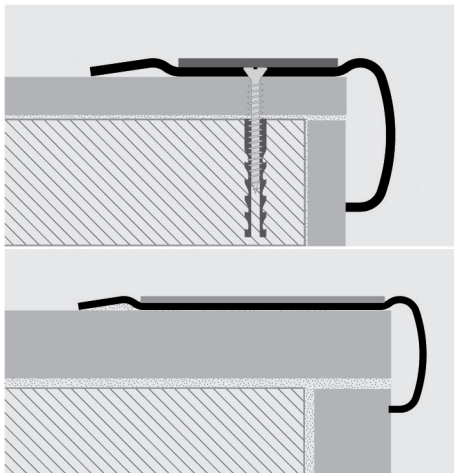

ОБРАЗЦЫ И ТЕХНИЧЕСКИЕ ИНСТРУКЦИИ УКЛАДКИ

САТИНИРОВАННАЯ НЕРЖ. СТАЛЬ AISI 304/1.4301-V2A с защитной пленкой - длина бруска 2,7 Лин.М - упак. 20 шт. - 54 Лин.М

САТИНИРОВАННАЯ НЕРЖ. СТАЛЬ AISI 304/1.4301-V2A с защитной пленкой - длина бруска 2,7 Лин.М - упак. 20 шт. - 54 Лин.М

Артикул	L mm
PSYGRACS 6020A	60
PSYGRACS 6020F	60

Артикул	L mm
PSYGRACS 4020A	40
PSYGRACS 4020F	40

Самоклеящаяся полоса из карборунда PROGRIP не включена
За PSYGRACS 6020A/F заказать PGR... 40 (уточнить цвет).
За PSYGRACS 4020A/F заказать PGR... 20 (уточнить цвет)

ЦВЕТОВАЯ ГАММА

ПРОБКИ - ПРАВАЯ/ЛЕВАЯ - упак. 2 шт. (1 правая + 1 левая)

Артикул	L mm
TPSYGRACS 6020/1	60
TPSYGRACS 4020/1	40

Неделимая упаковка

ПРИГОДНО ДЛЯ СОПРИКОСНОВЕНИЯ С ПИЩЕЙ

* = По запросу, необходимо, согласовать цены и сроки поставки. Минимальном заказе на 100 Шт.

PROGRIP

САМОКЛЕЯЩИЙСЯ КАРБОРУНД - 7 ЦВЕТОВ

PROGRIP самоклеящееся изделие из карборунда, состоящее из пластиковой пленки с абразивными гранулами высокой износостойкости. Используется обычно для гарантии безопасности на лестницах. Обязателен общественных и частных заведениях согласно нормам техники безопасности. Имеется различных цветов и ширины для удовлетворения любой технической и эстетической потребности. Желательно применять по 2 полосы на каждую ступеньку, закругляя их на концах.