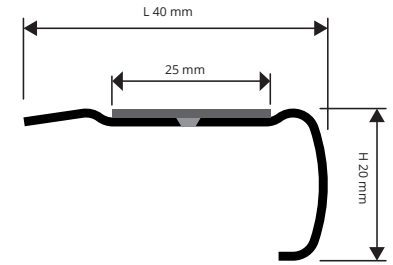

PSYGRACS 4020

ОБРАЗЦЫ И ТЕХНИЧЕСКИЕ ИНСТРУКЦИИ УКЛАДКИ

САТИНИРОВАННАЯ НЕРЖ. СТАЛЬ AISI 304/1.4301-V2A с защитной пленкой - длина бруска 2,7 Лин.М - упак. 20 шт. - 54 Лин.М

САТИНИРОВАННАЯ НЕРЖ. СТАЛЬ AISI 304/1.4301-V2A с защитной пленкой - длина бруска 2,7 Лин.М - упак. 20 шт. - 54 Лин.М

Артикул	L mm
PSYGRACS 6020A	60
PSYGRACS 6020F	60

Артикул	L mm
PSYGRACS 4020A	40
PSYGRACS 4020F	40

Самоклеящаяся полоса из карборунда PROGRIP не включена
За PSYGRACS 6020A/F заказать PGR... 40 (уточнить цвет).
За PSYGRACS 4020A/F заказать PGR... 20 (уточнить цвет)

ЦВЕТОВАЯ ГАММА

ПРОБКИ - ПРАВАЯ/ЛЕВАЯ - упак. 2 шт. (1 правая + 1 левая)

Артикул	L mm
TPSYGRACS 6020/1	60
TPSYGRACS 4020/1	40

Неделимая упаковка

ПРИГОДНО ДЛЯ СОПРИКОСНОВЕНИЯ С ПИЩЕЙ

* = По запросу, необходимо, согласовать цены и сроки поставки. Минимальном заказе на 100 Шт.

PROGRIP

САМОКЛЕЯЩИЙСЯ КАРБОРУНД - 7 ЦВЕТОВ

PROGRIP самоклеящееся изделие из карборунда, состоящее из пластиковой пленки с абразивными гранулами высокой износостойкости. Используется обычно для гарантии безопасности на лестницах. Обязателен общественных и частных заведениях согласно нормам техники безопасности. Имеется различных цветов и ширины для удовлетворения любой технической и эстетической потребности. Желательно применять по 2 полосы на каждую ступеньку, закругляя их на концах.