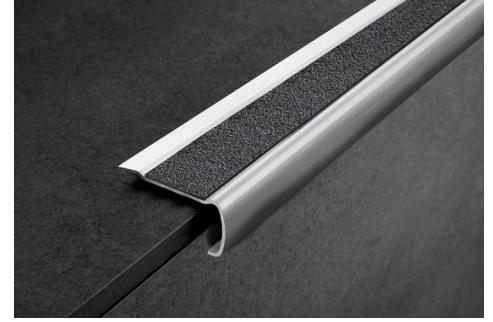

PROSTYLE GRIP ACC

НЕРЖАВЕЮЩАЯ СТАЛЬ AISI 304/1.4301-V2A
САТИНИРОВАННАЯ

PROSTYLE GRIP ACC противоскользящий профиль из сатинированной нержавеющей стали AISI 304/1.4301-V2A. Профиль обладает горизонтальной видимой поверхностью ширины 40 и 60 мм, к которой приклеивается самоклеящаяся противоскользящая карборундовая лента и вертикальной частью ширины 20 мм, с гладкой поверхностью. Его можно крепить клеящейся лентой или дюбелями. Благодаря особенному дизайну и гамме комплектующих частей **PROSTYLE GRIP ACC** является изысканным арт-иклем, идеальным профилем также для элегантными лестницами.

PSYGRACS 4020